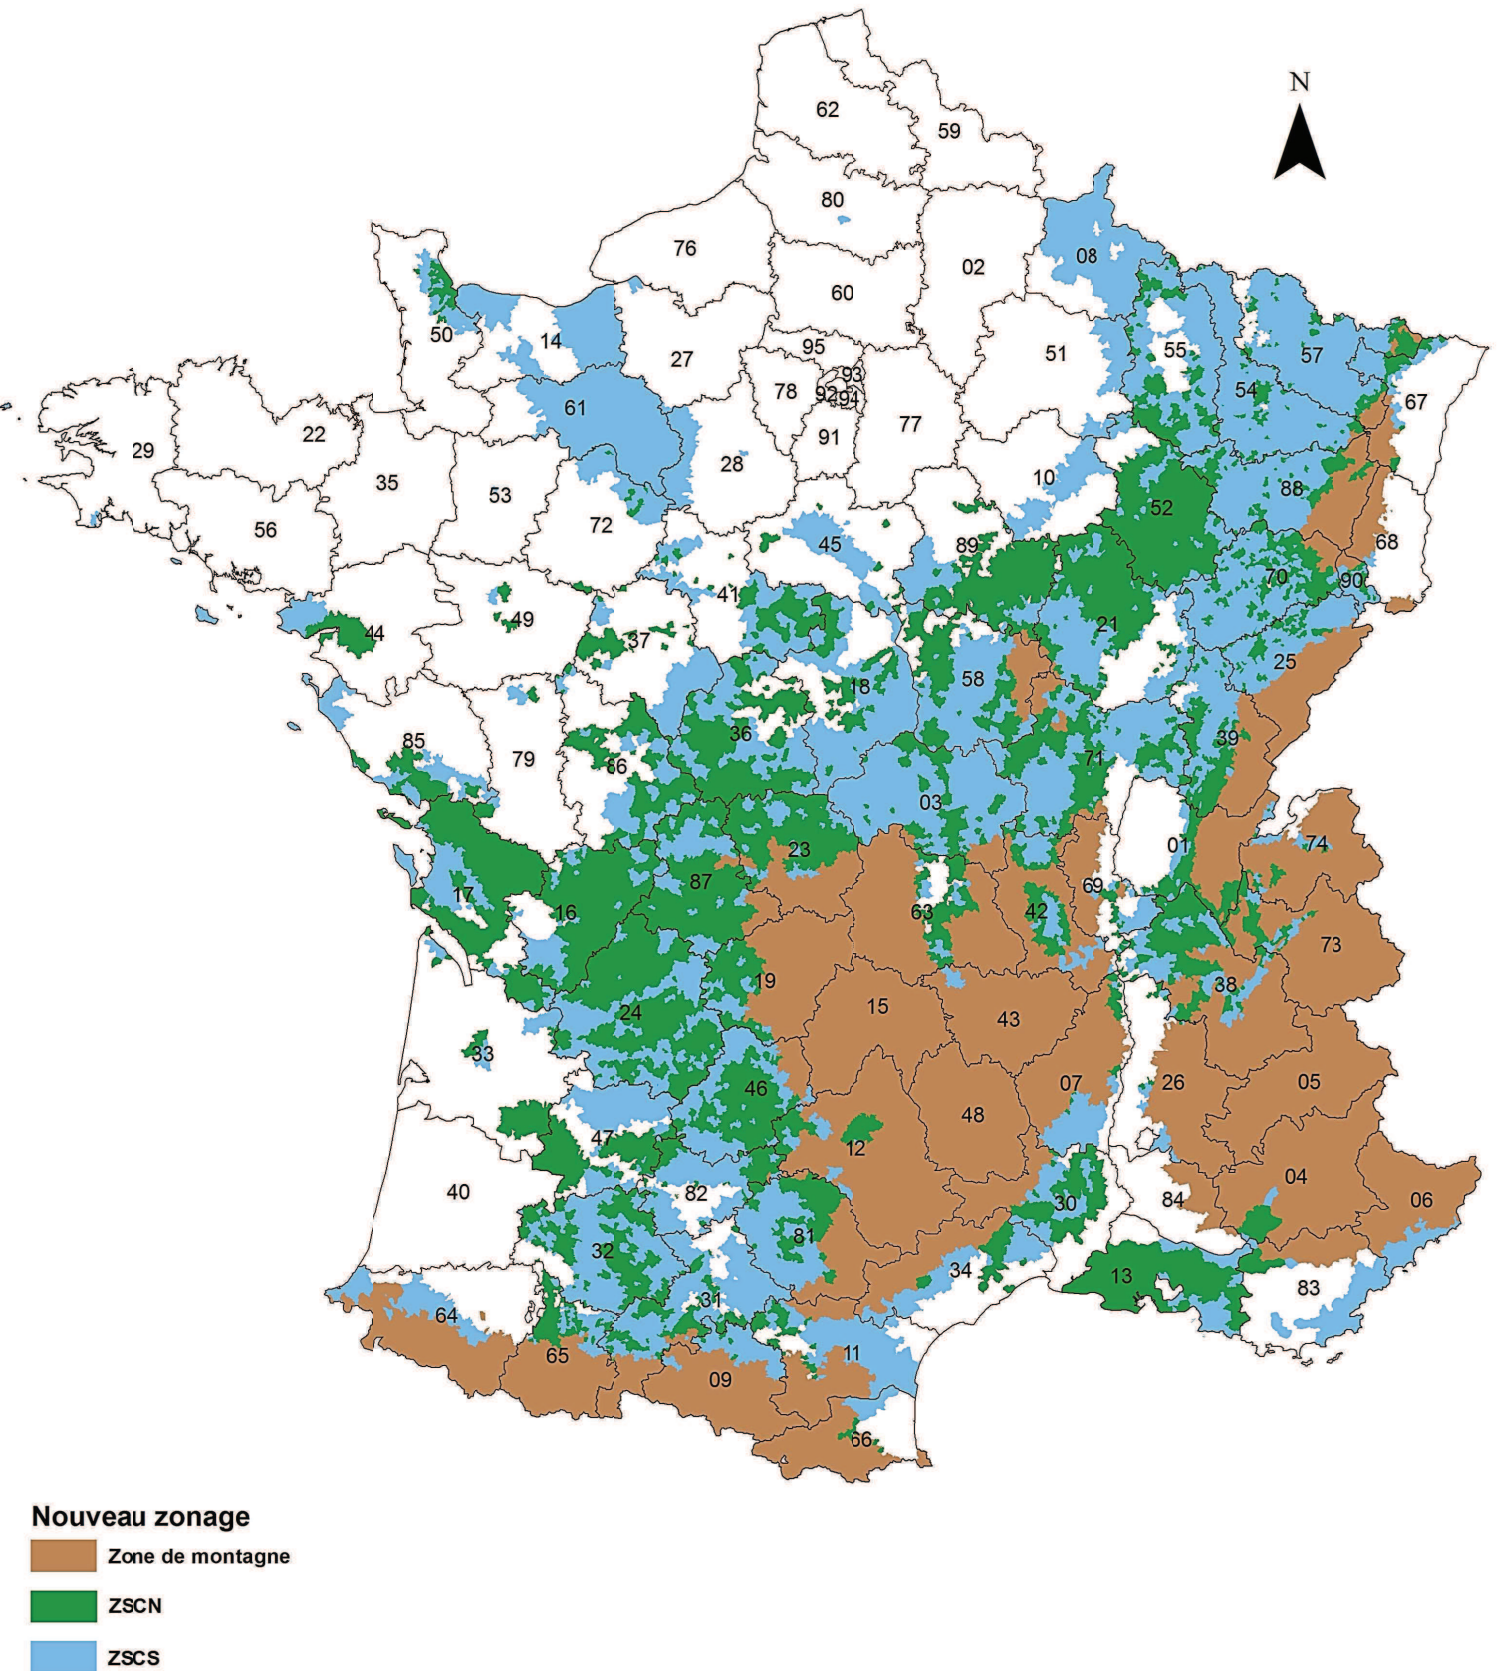

Délimitation des zones soumises à des contraintes naturelles (ZSCN) et
des zones soumises à des contraintes spécifiques (ZSCS)
pour la France hexagonale à partir de 2019.

0 70 140 280 Km