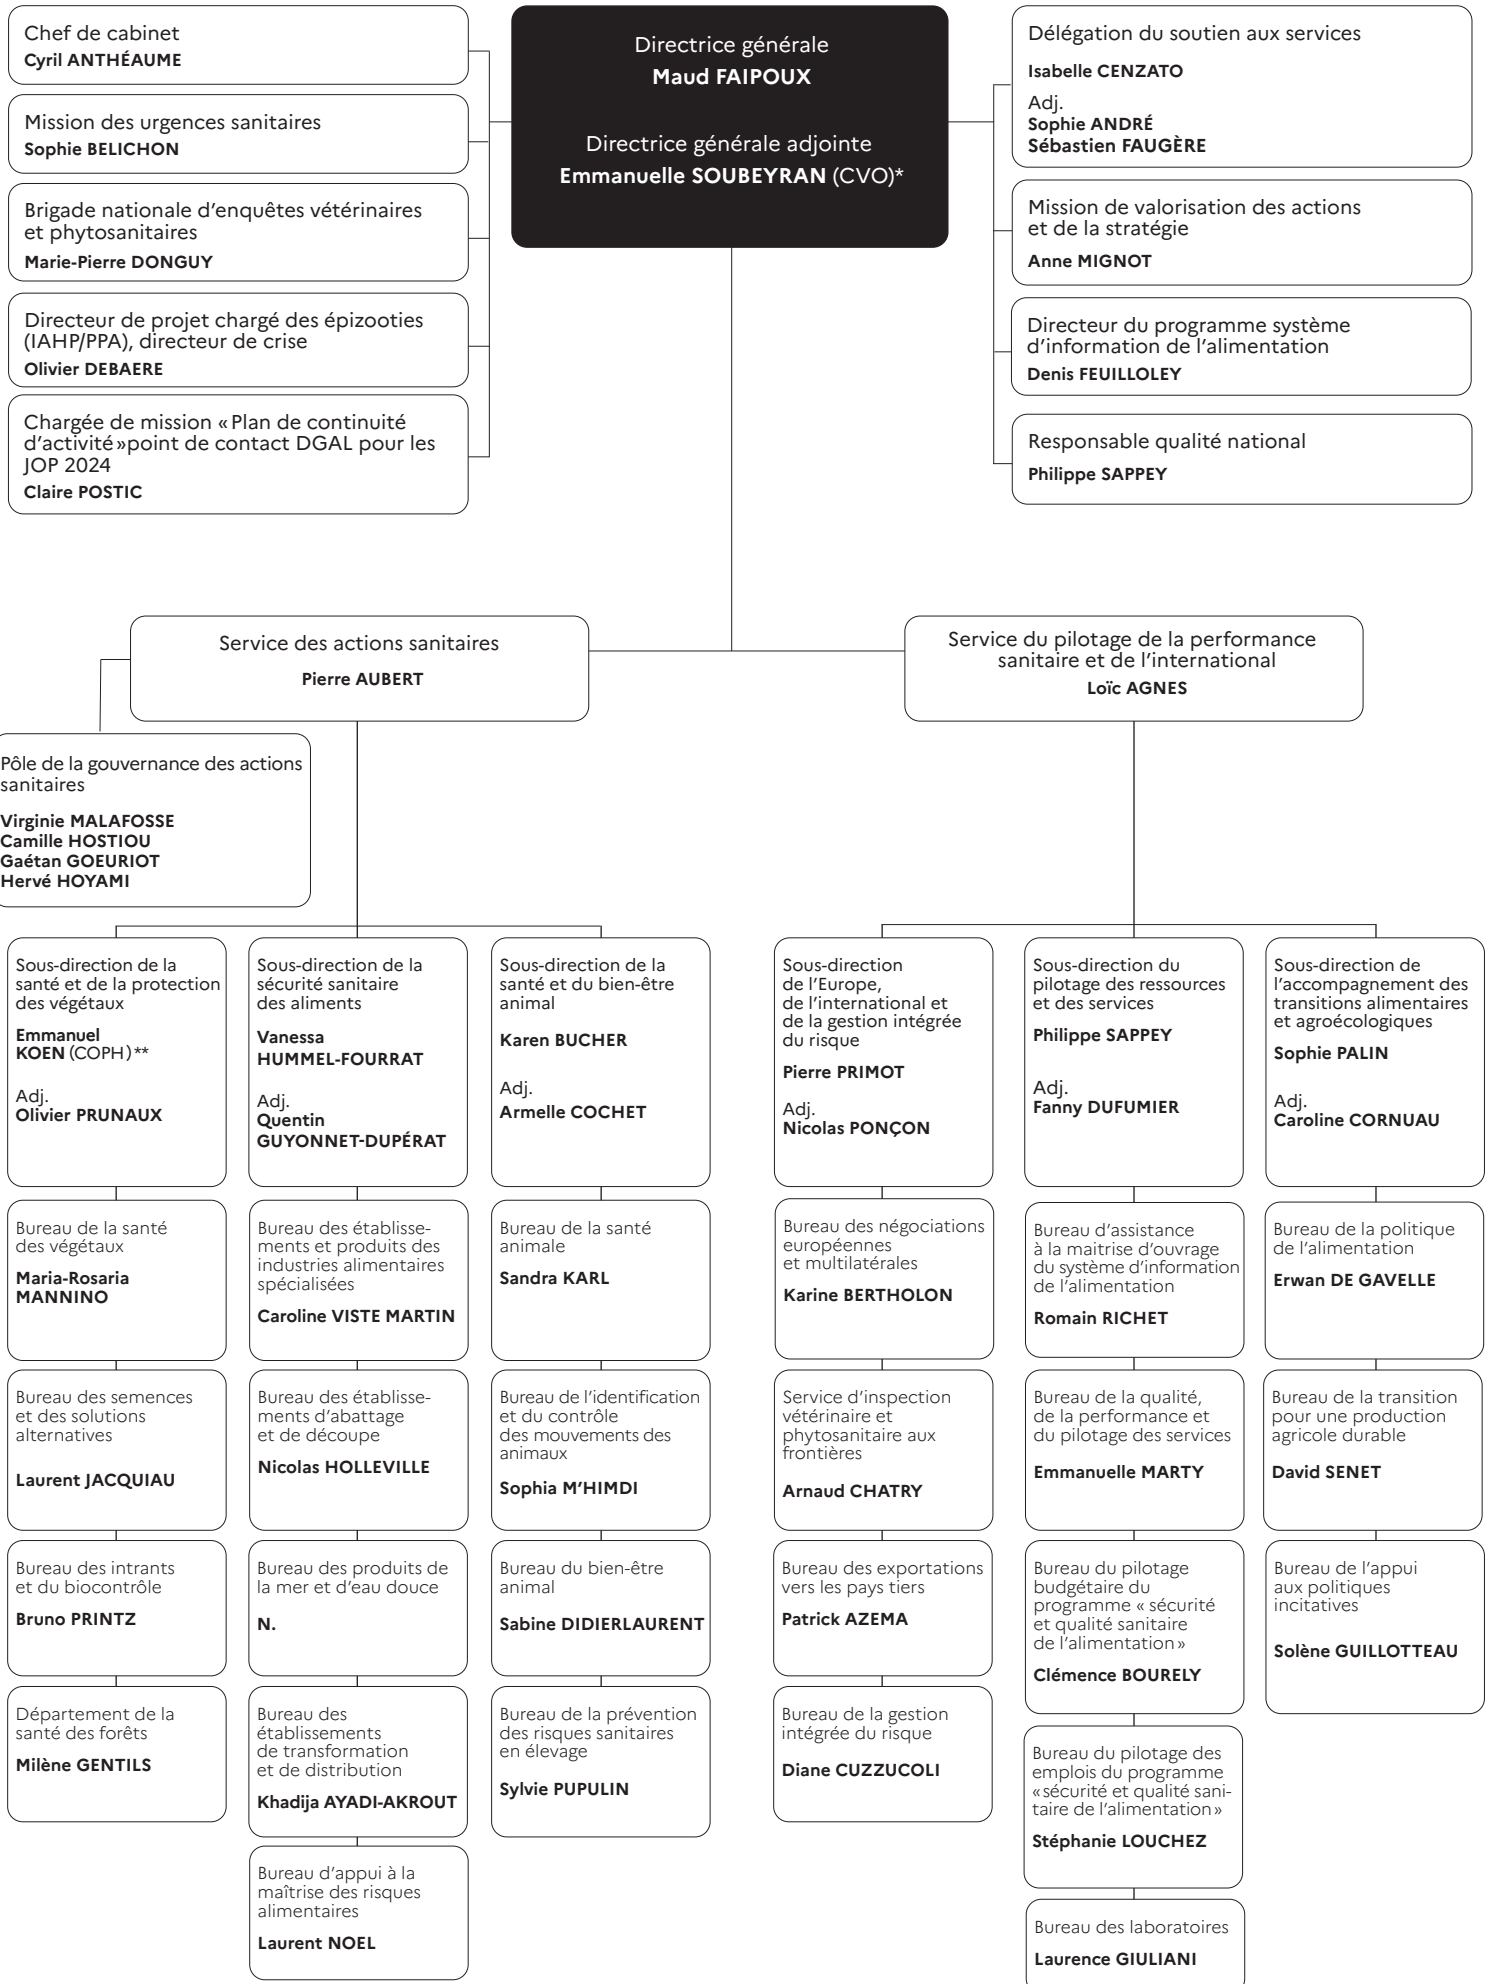

ORGANIGRAMME • DIRECTION GÉNÉRALE DE L'ALIMENTATION

* CVO : chef des services vétérinaires - ** COPH : chef des services phytosanitaires