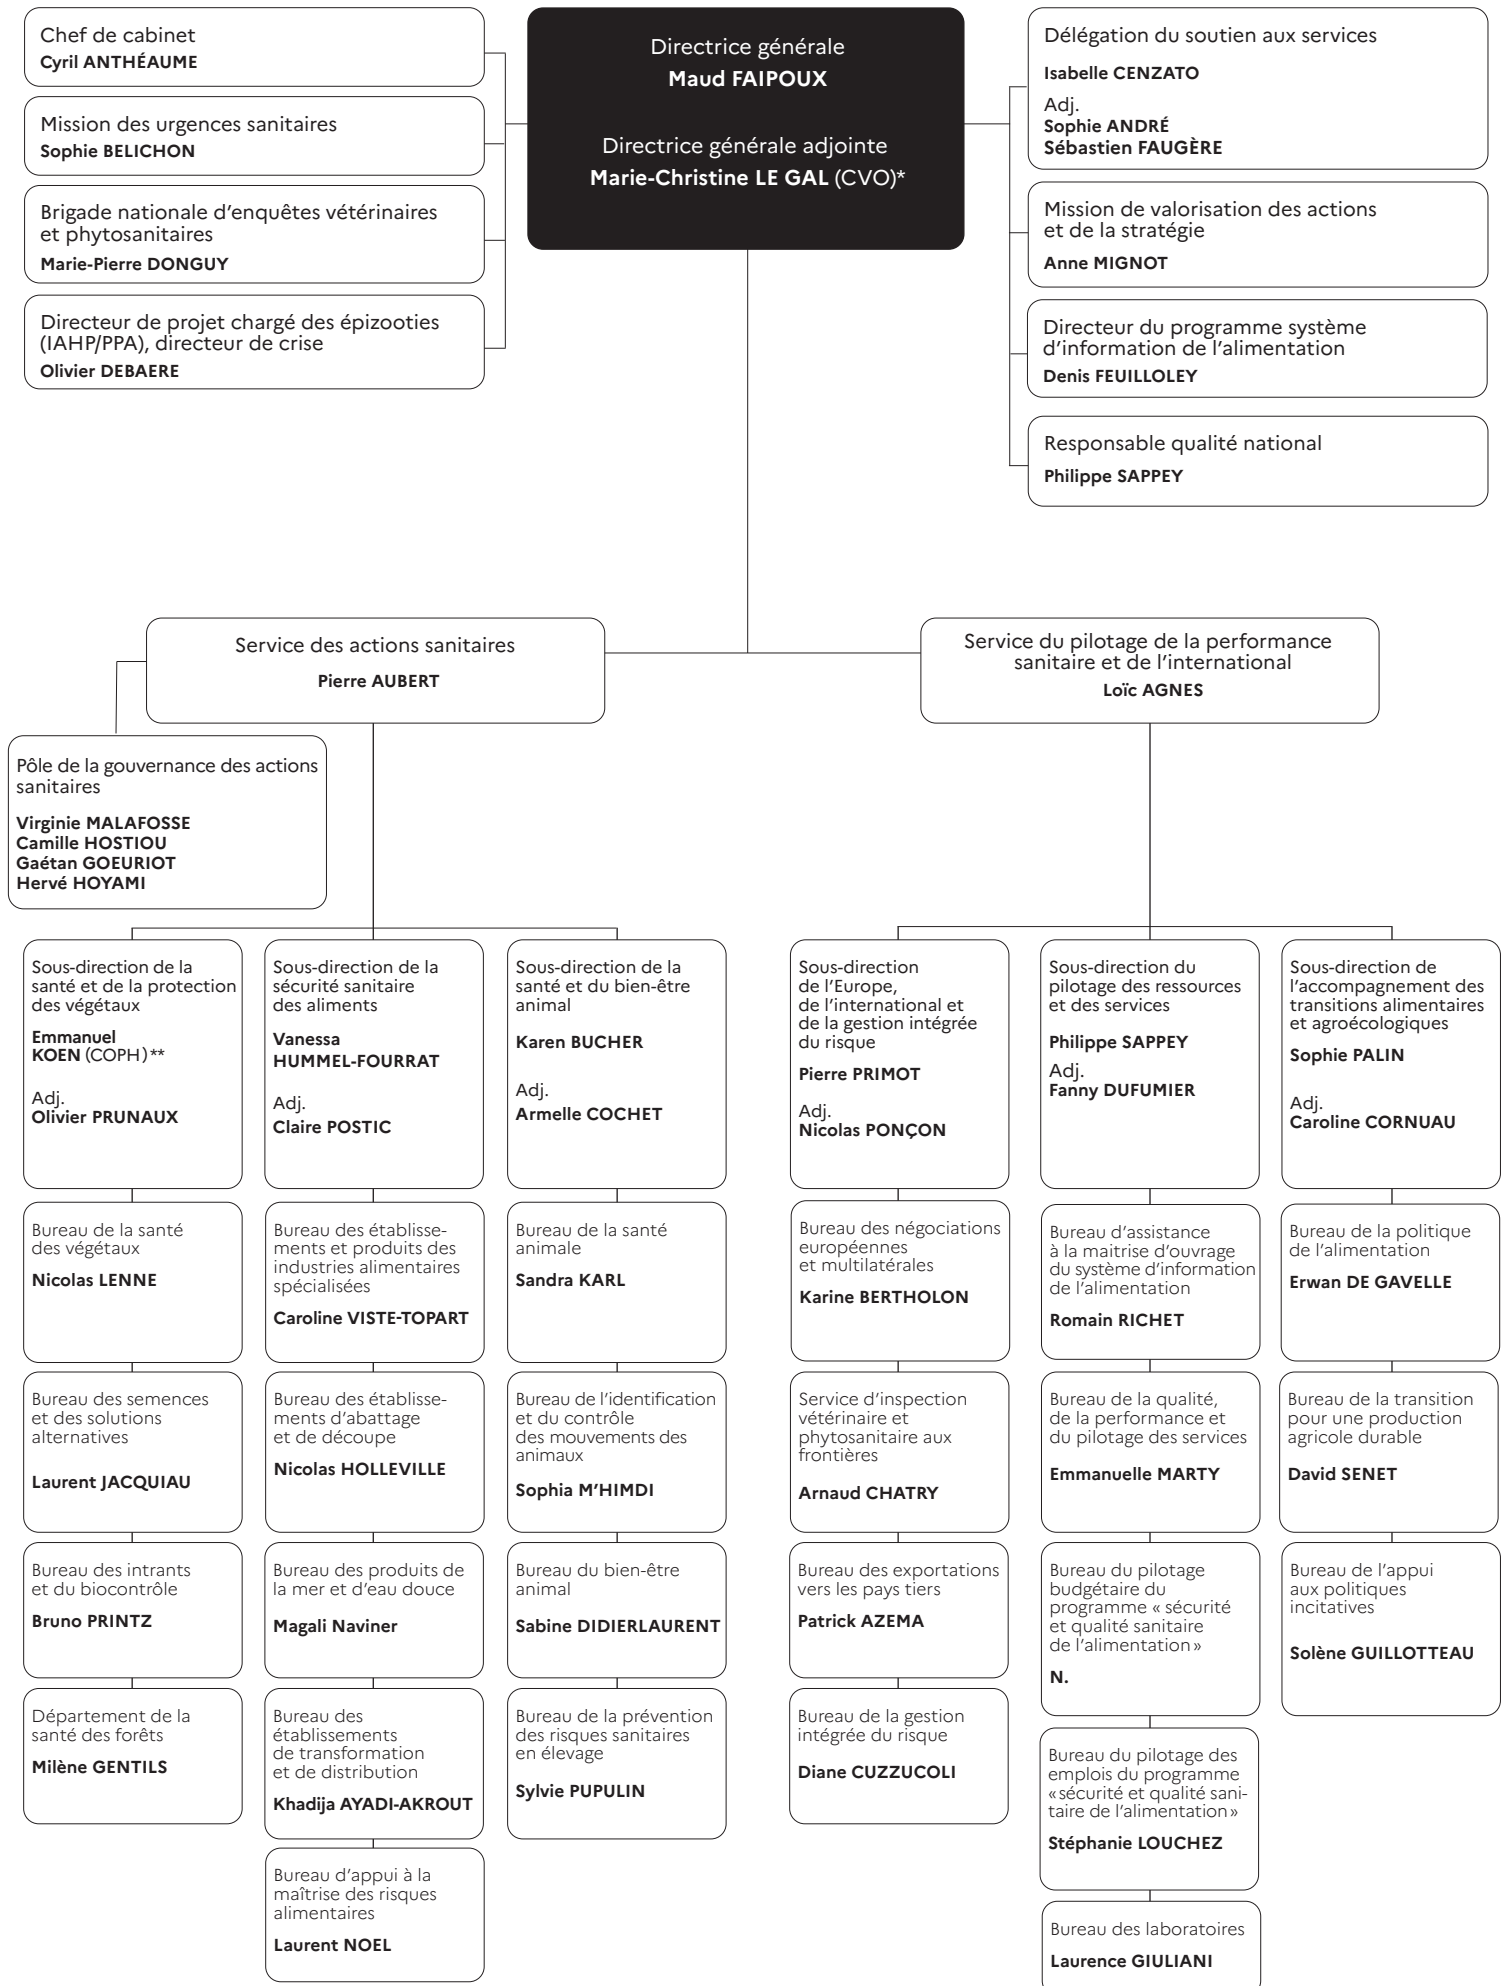

ORGANIGRAMME • DIRECTION GÉNÉRALE DE L'ALIMENTATION

* CVO : cheffe des services vétérinaires - ** COPH : chef des services phytosanitaires