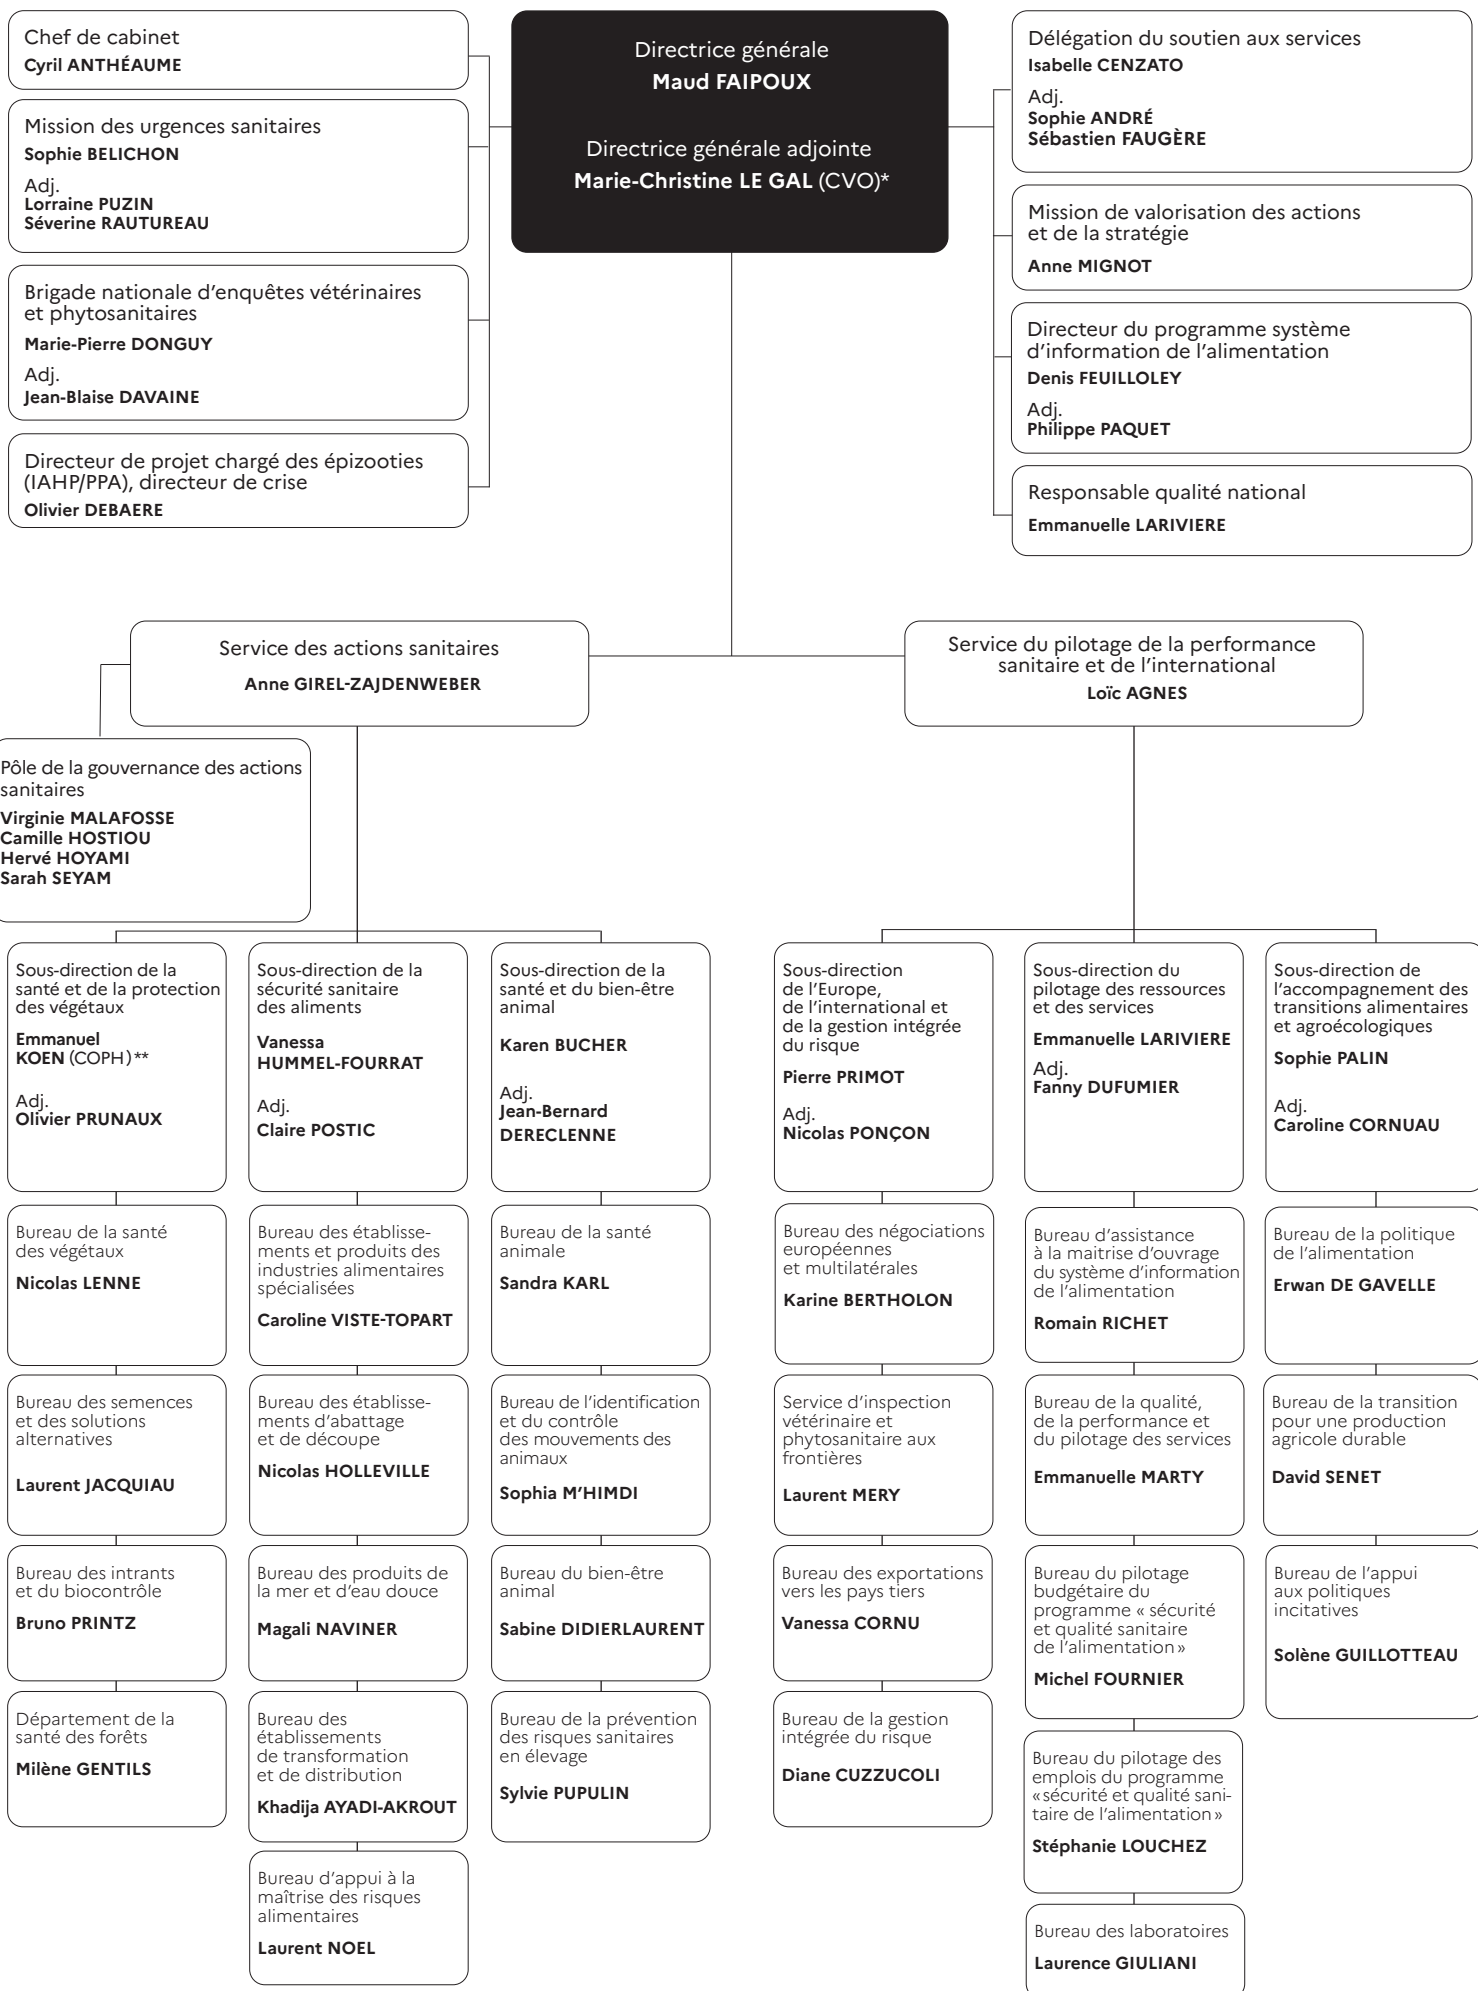

ORGANIGRAMME • DIRECTION GÉNÉRALE DE L'ALIMENTATION

* CVO : cheffe des services vétérinaires - ** COPH : chef des services phytosanitaires