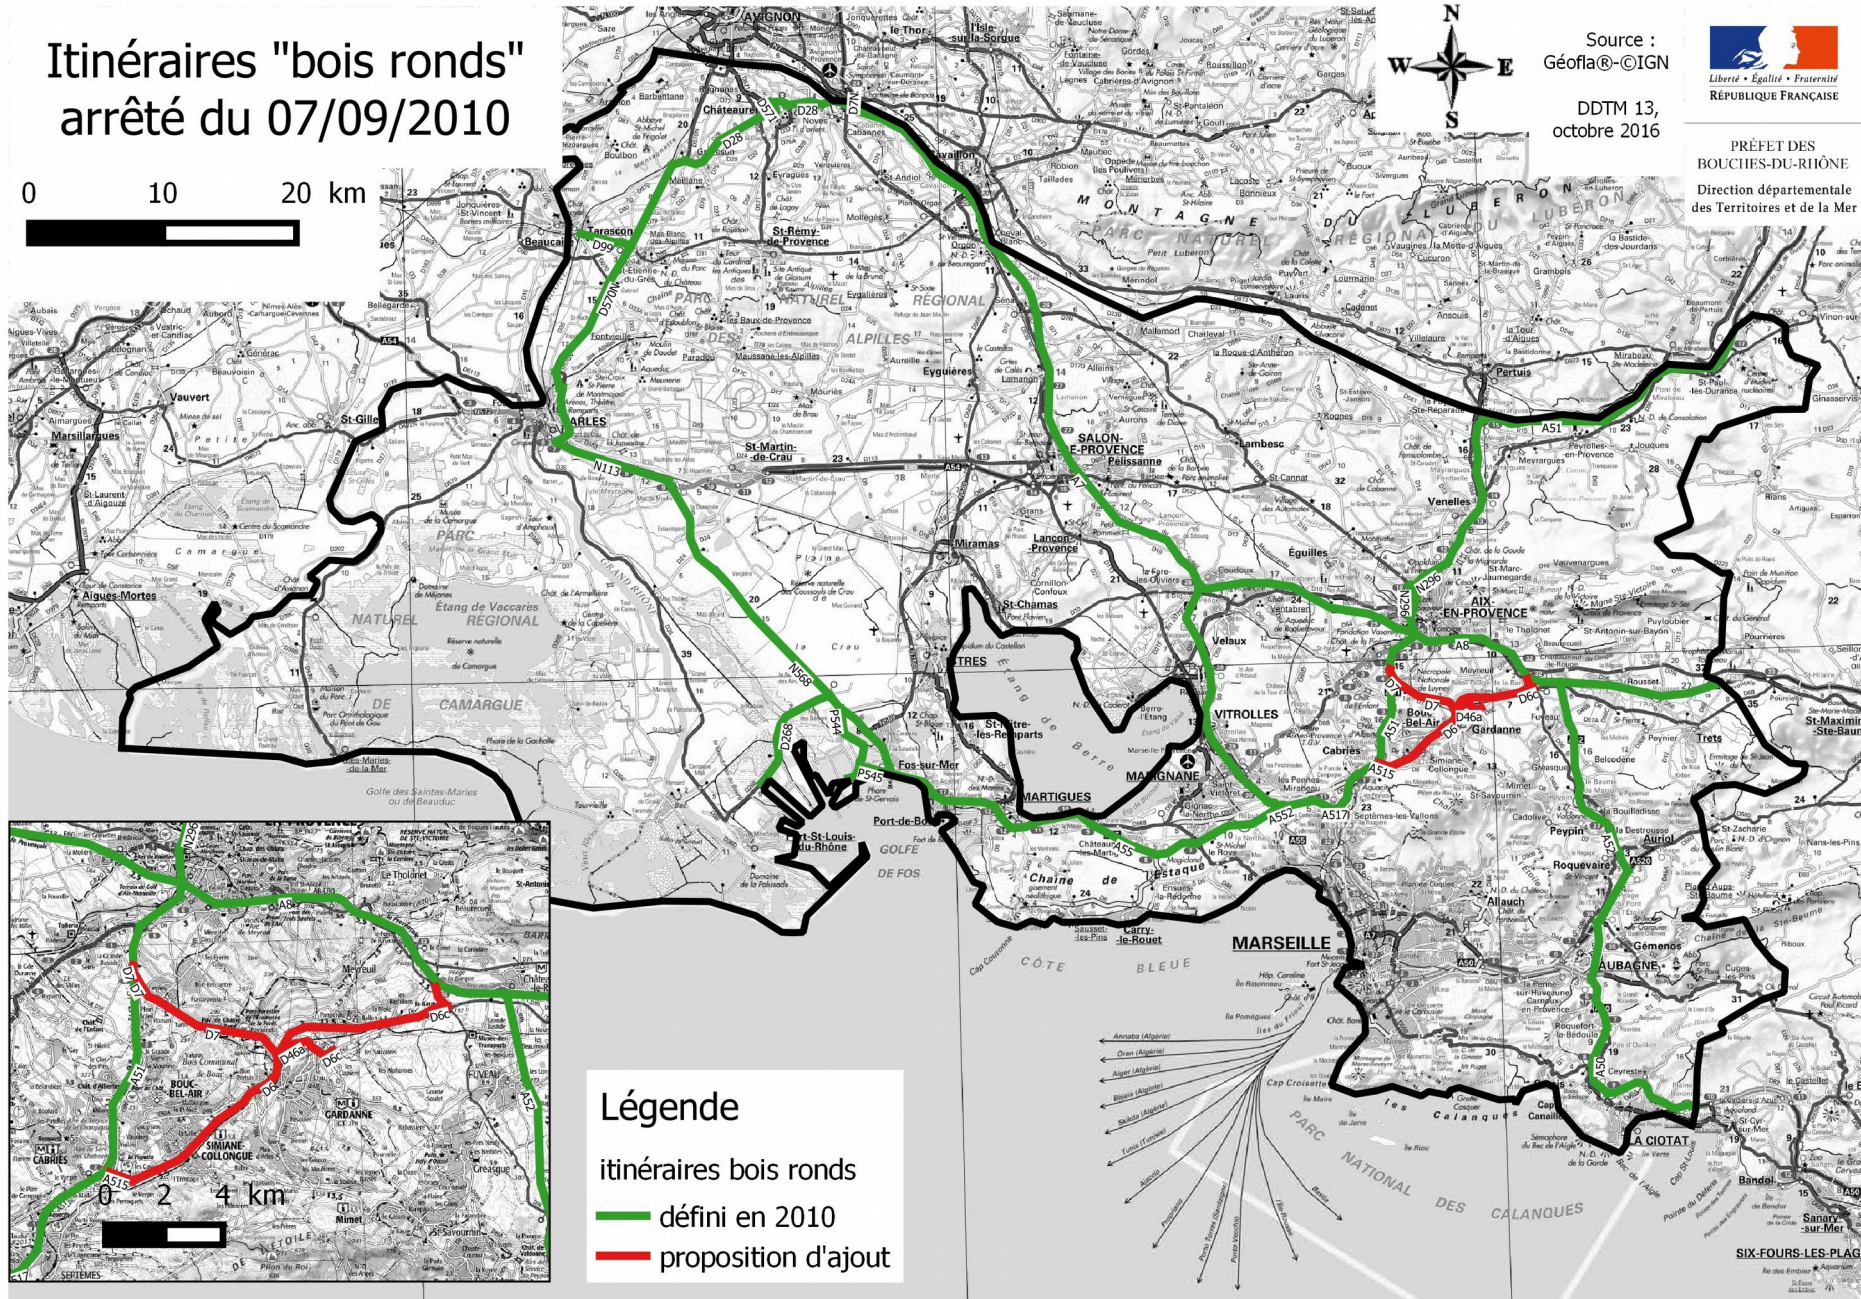

Itinéraires "bois ronds" arrêté du 07/09/2010

Légende
 itinéraires bois ronds
— défini en 2010
— proposition d'ajout

Source :
 Géofila®-©IGN
 DDTM 13,
 octobre 2016

PRÉFET DES
 BOUCHES-DU-RHÔNE
 Direction départementale
 des Territoires et de la Mer