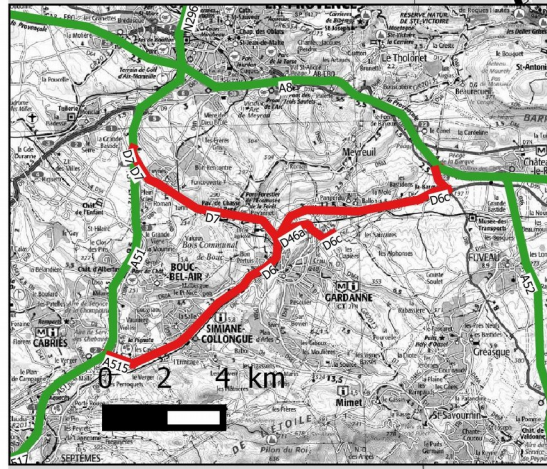

Itinéraires "bois ronds" arrêté du 07/09/2010

Légende
 itinéraires bois ronds
— défini en 2010
— proposition d'ajout

Source :
 Géofila®-©IGN
 DDTM 13,
 octobre 2016

PRÉFET DES
 BOUCHES-DU-RHÔNE
 Direction départementale
 des Territoires et de la Mer