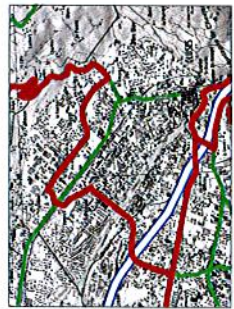

Préfecture de la Haute-savoie

Département de la Haute-Savoie

Itinéraires de transport des bois ronds

Représentation cartographique des itinéraires de transport des bois ronds définis par l'arrêté préfectoral 2011076-0018 du 17/03/2011 modifié par l'arrêté 2011181-0021 du 30/06/2011 modifié par l'arrêté 2014155-0008 du 04/06/2014

Détail Annecy

Détail Cluses

Détail Annemasse