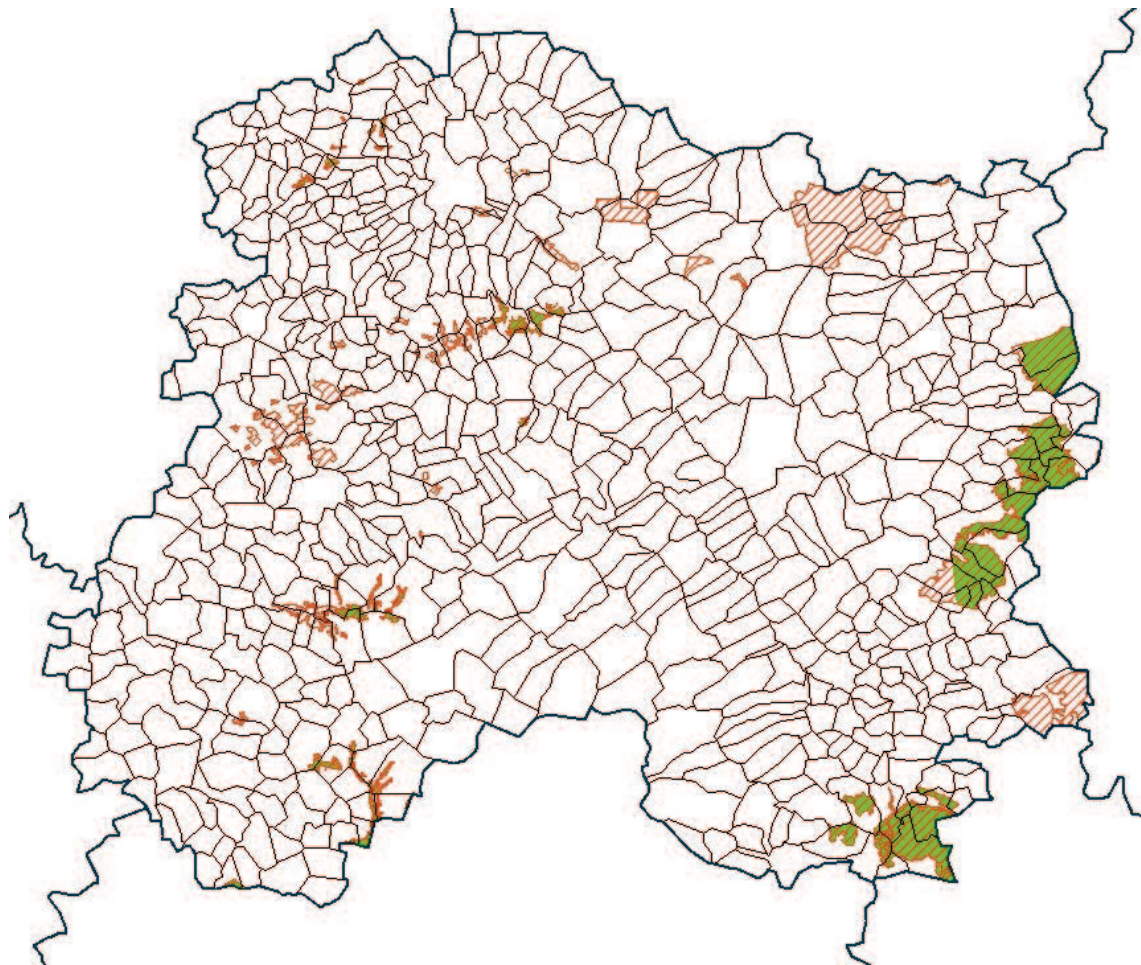

# LES PRAIRIES PERMANENTES SENSIBLES

51 - Marne

Limites administratives

 Département

 Commune

Sont prairies sensibles les surfaces en prairie ou pâturage permanents présentes dans le zonage suivant :

 pour les surfaces qui étaient déclarées en 2014 en prairie naturelle,

 pour les surfaces qui étaient déclarées en 2014 en landes, estives et parcours.

Sources : MAAF, MNHN, INRA US-ODR