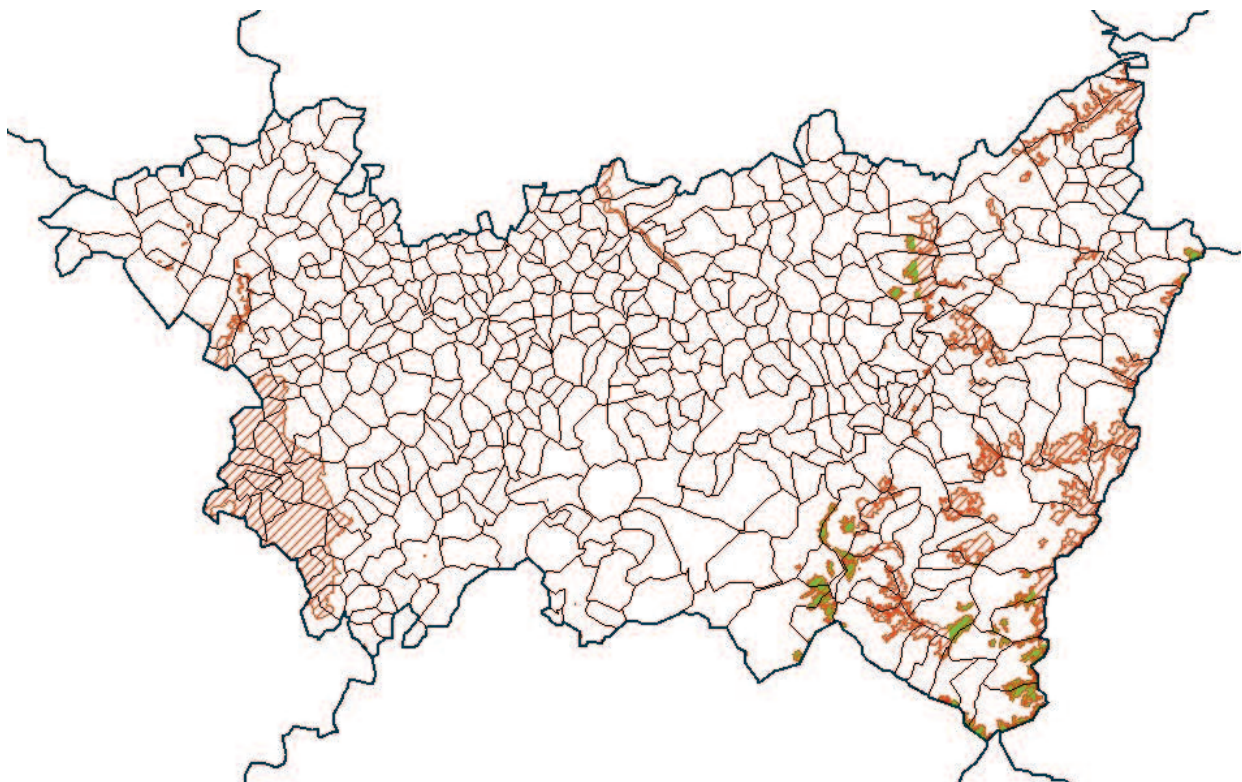

LES PRAIRIES PERMANENTES SENSIBLES

88 - Vosges

Limites administratives

 Département

 Commune

Sont prairies sensibles les surfaces en prairie ou pâturage permanents présentes dans le zonage suivant :

 pour les surfaces qui étaient déclarées en 2014 en prairie naturelle,

 pour les surfaces qui étaient déclarées en 2014 en landes, estives et parcours.

Sources : MAAF, MNHN, INRA US-ODR