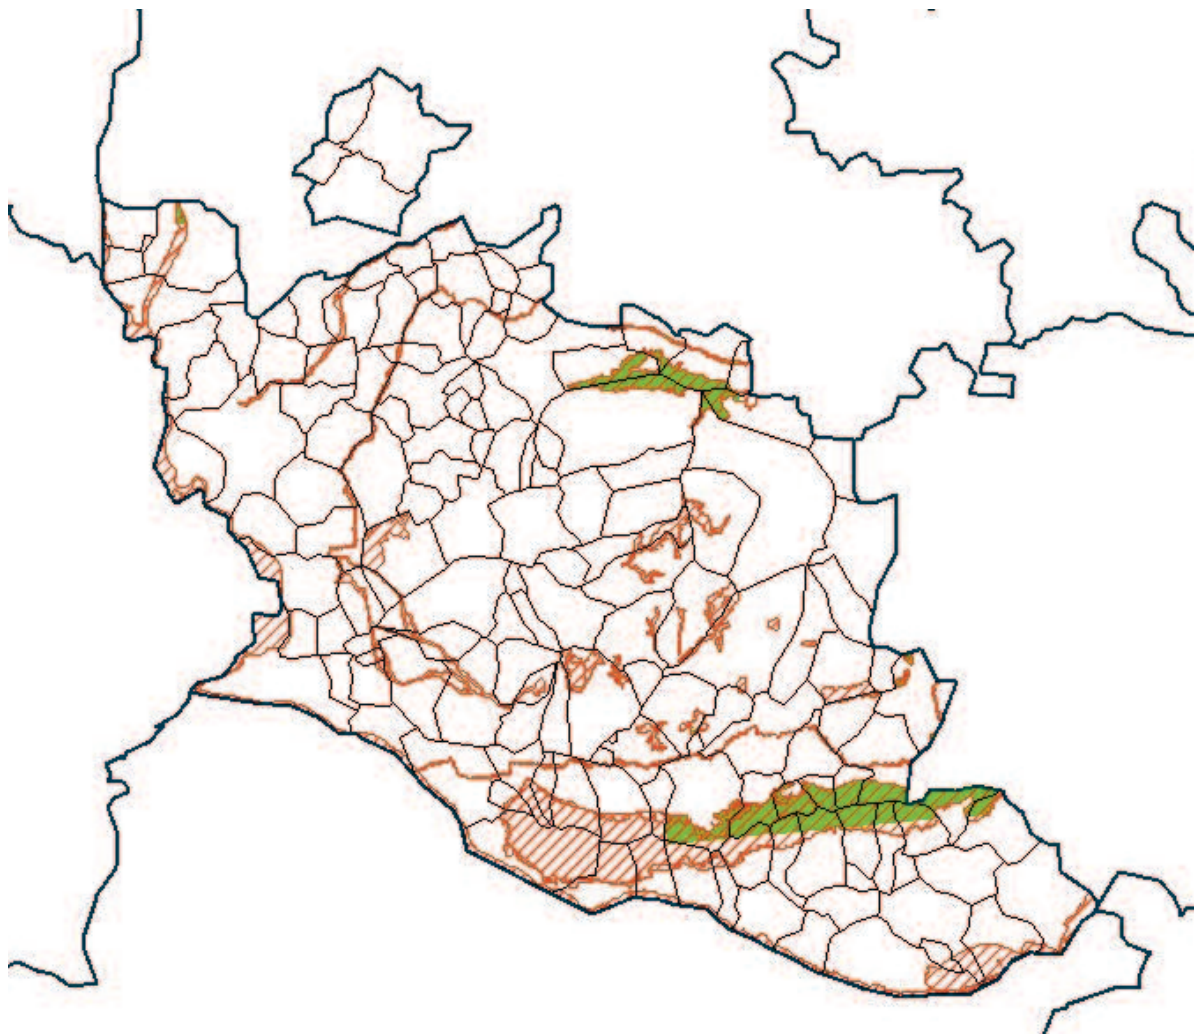

# LES PRAIRIES PERMANENTES SENSIBLES

84 - Vaucluse

Limites administratives

 Département

 Commune

Sont prairies sensibles les surfaces en prairie ou pâturage permanents présentes dans le zonage suivant :

 pour les surfaces qui étaient déclarées en 2014 en prairie naturelle,

 pour les surfaces qui étaient déclarées en 2014 en landes, estives et parcours.

Sources : MAAF, MNHN, INRA US-ODR