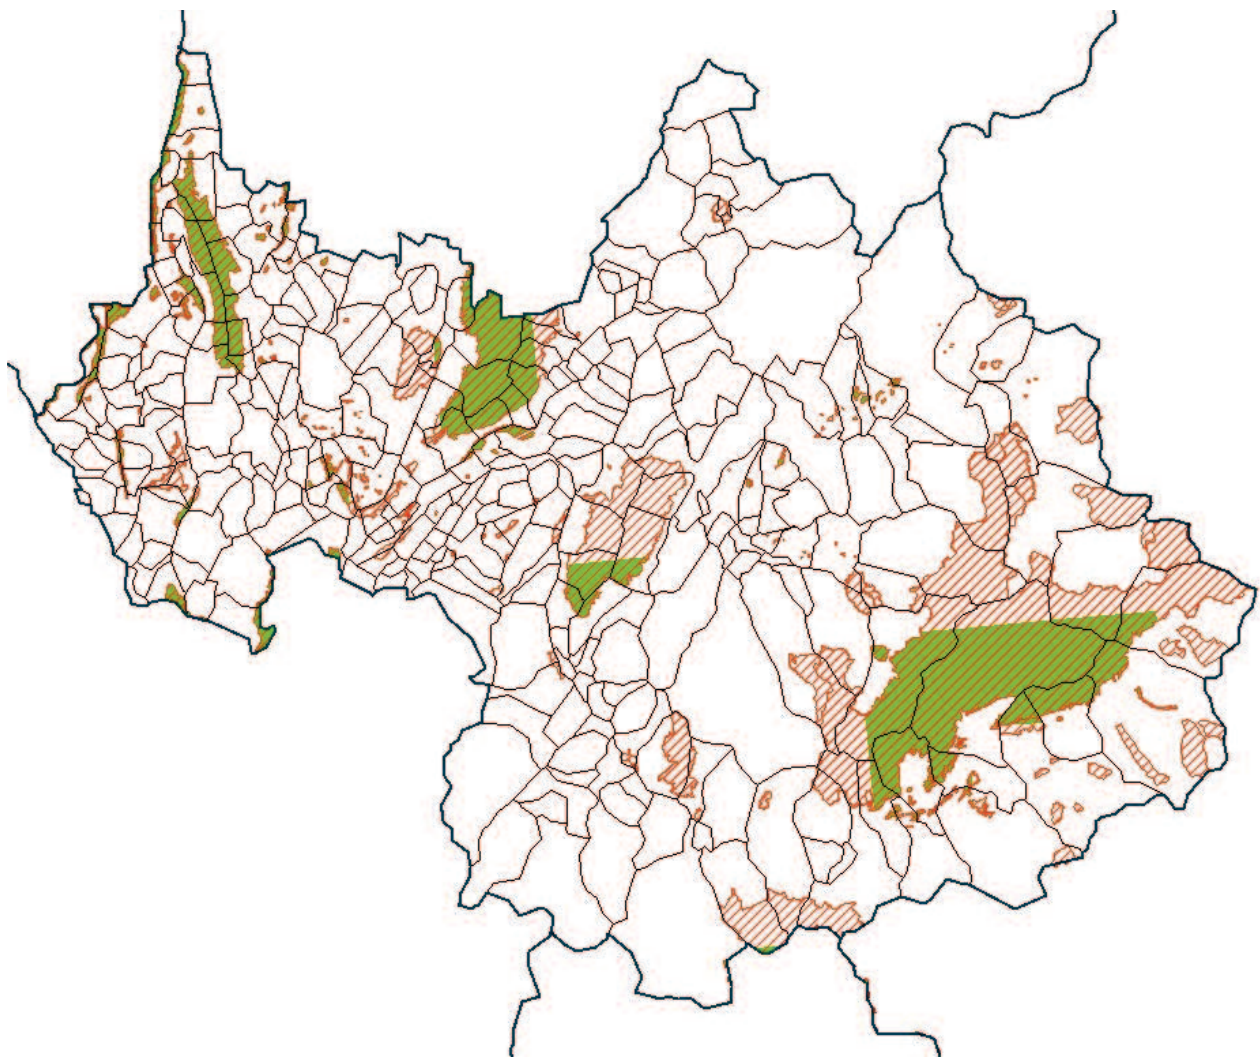

# LES PRAIRIES PERMANENTES SENSIBLES

73 - Savoie

Limites administratives

 Département

 Commune

Sont prairies sensibles les surfaces en prairie ou pâturage permanents présentes dans le zonage suivant :

 pour les surfaces qui étaient déclarées en 2014 en prairie naturelle,

 pour les surfaces qui étaient déclarées en 2014 en landes, estives et parcours.

Sources : MAAF, MNHN, INRA US-ODR