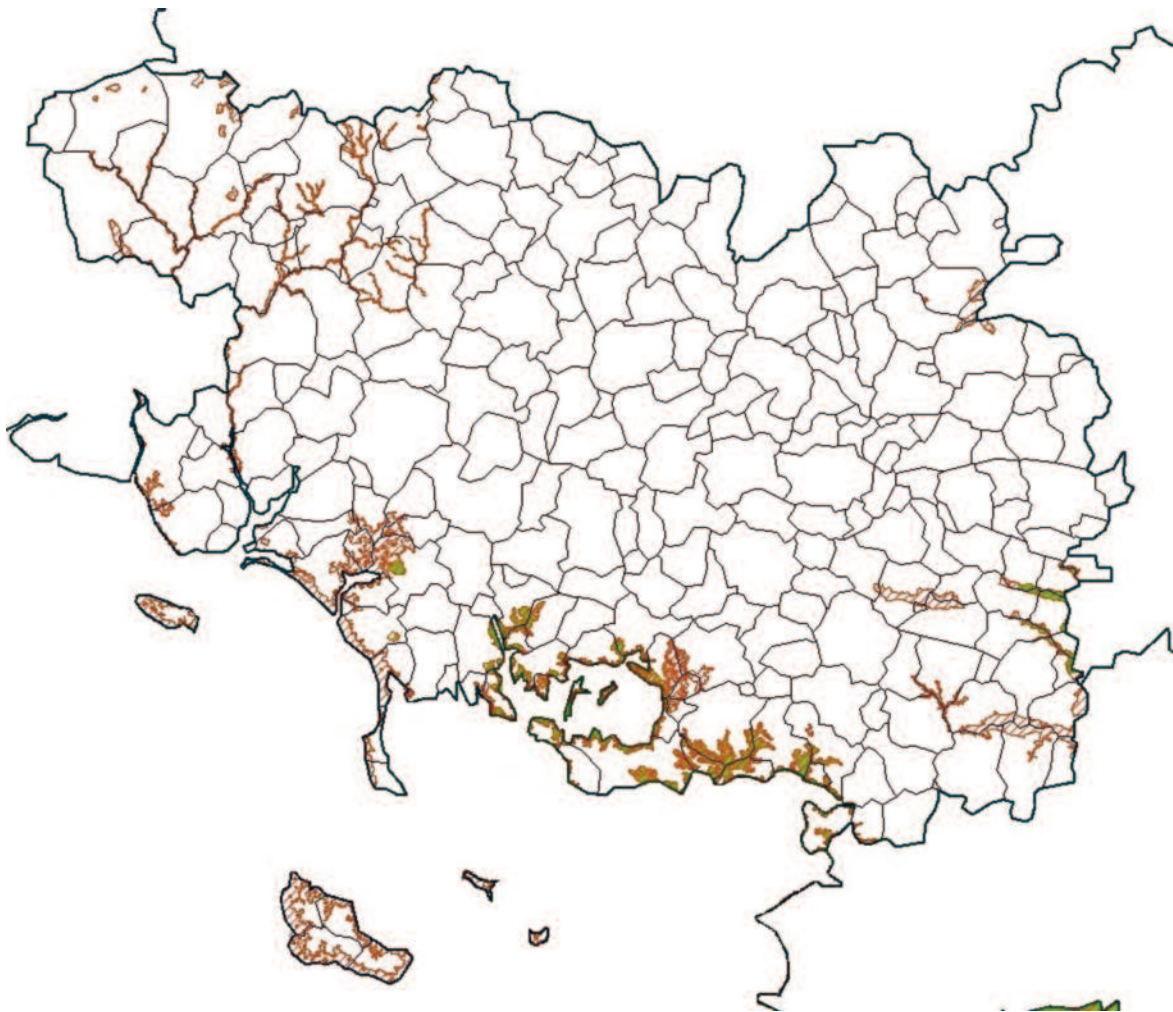

LES PRAIRIES PERMANENTES SENSIBLES

56 - Morbihan

Limites administratives

 Département

 Commune

Sont prairies sensibles les surfaces en prairie ou pâturage permanents présentes dans le zonage suivant :

 pour les surfaces qui étaient déclarées en 2014 en prairie naturelle,

 pour les surfaces qui étaient déclarées en 2014 en landes, estives et parcours.

Sources : MAAF, MNHN, INRA US-ODR