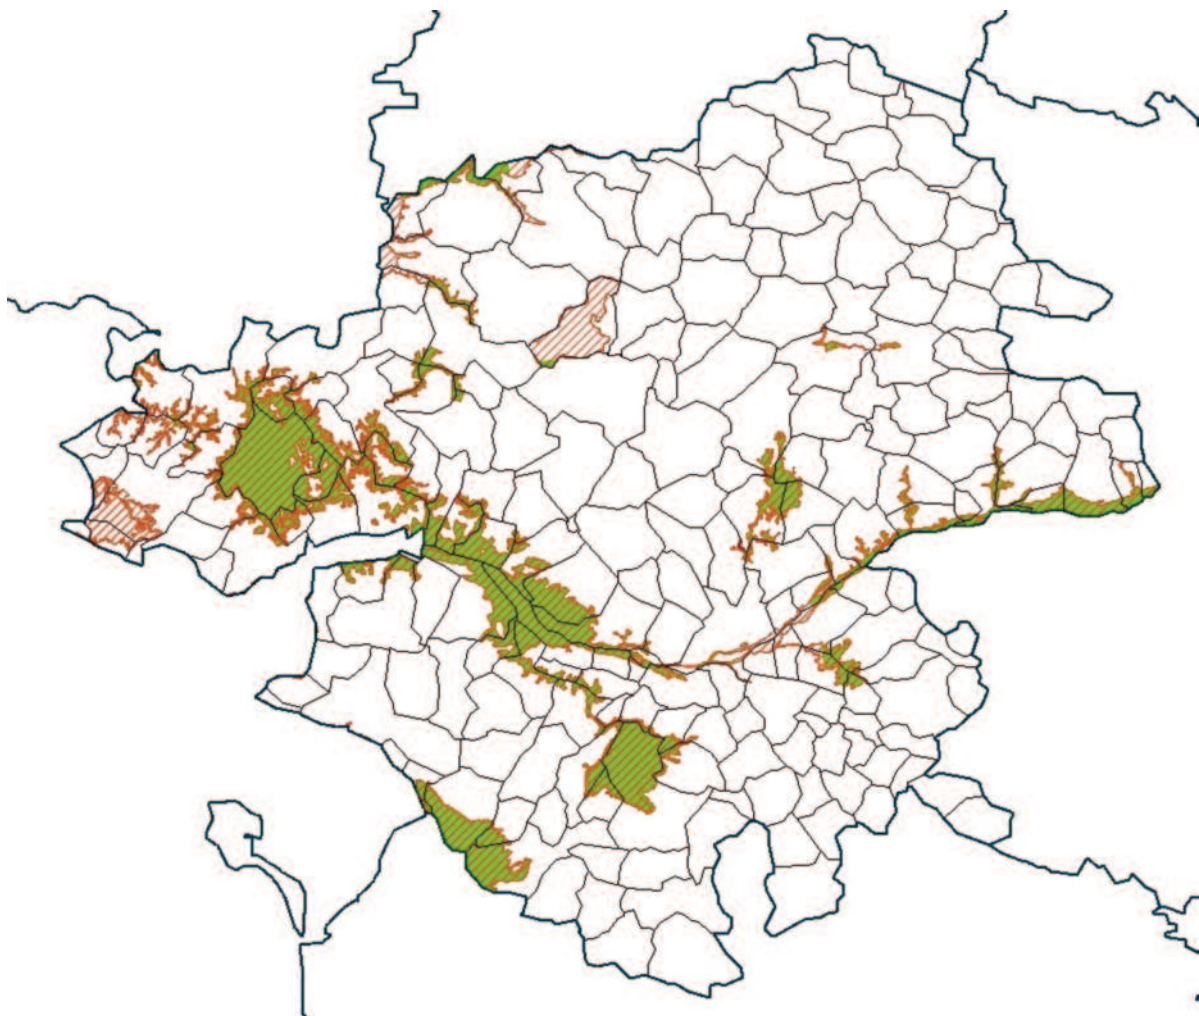

LES PRAIRIES PERMANENTES SENSIBLES

44 - Loire-Atlantique

Limites administratives

 Département

 Commune

Sont prairies sensibles les surfaces en prairie ou pâturage permanents présentes dans le zonage suivant :

 pour les surfaces qui étaient déclarées en 2014 en prairie naturelle,

 pour les surfaces qui étaient déclarées en 2014 en landes, estives et parcours.

Sources : MAAF, MNHN, INRA US-ODR