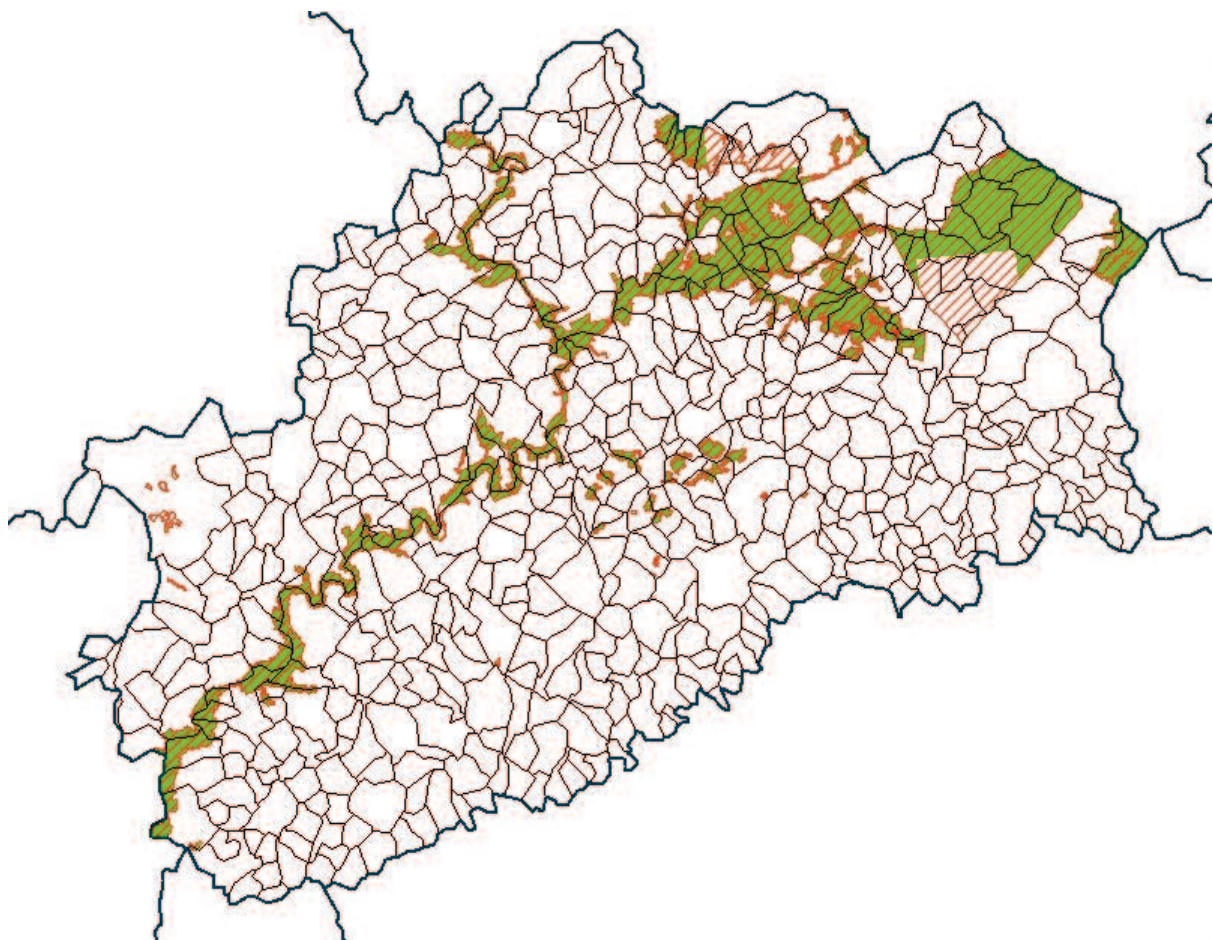

LES PRAIRIES PERMANENTES SENSIBLES

70 - Haute-Saône

Limites administratives

 Département

 Commune

Sont prairies sensibles les surfaces en prairie ou pâturage permanents présentes dans le zonage suivant :

 pour les surfaces qui étaient déclarées en 2014 en prairie naturelle,

 pour les surfaces qui étaient déclarées en 2014 en landes, estives et parcours.

Sources : MAAF, MNHN, INRA US-ODR