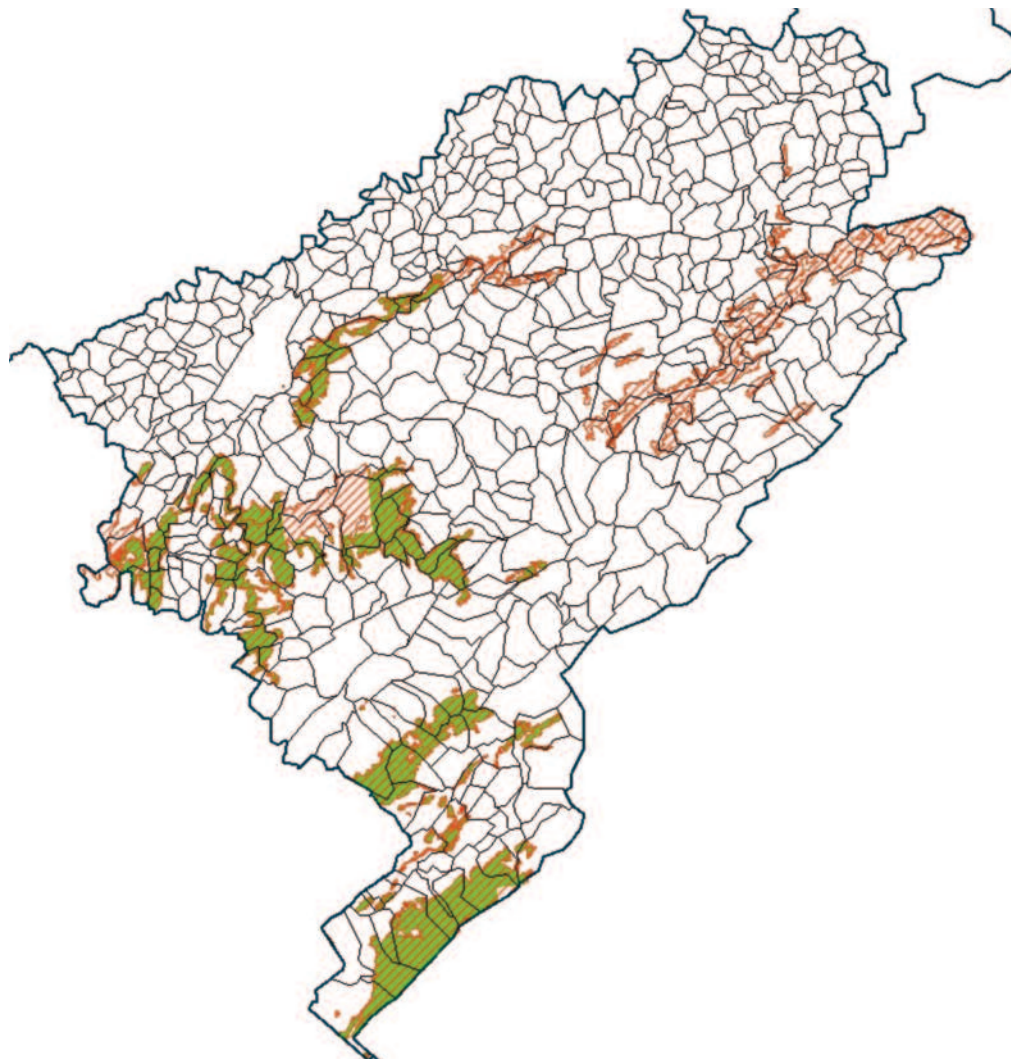

# LES PRAIRIES PERMANENTES SENSIBLES

## 25 - Doubs

Limites administratives

 Département

 Commune

Sont prairies sensibles les surfaces en prairie ou pâturage permanents présentes dans le zonage suivant :

 pour les surfaces qui étaient déclarées en 2014 en prairie naturelle,

 pour les surfaces qui étaient déclarées en 2014 en landes, estives et parcours.

Sources : MAAF, MNHN, INRA US-ODR