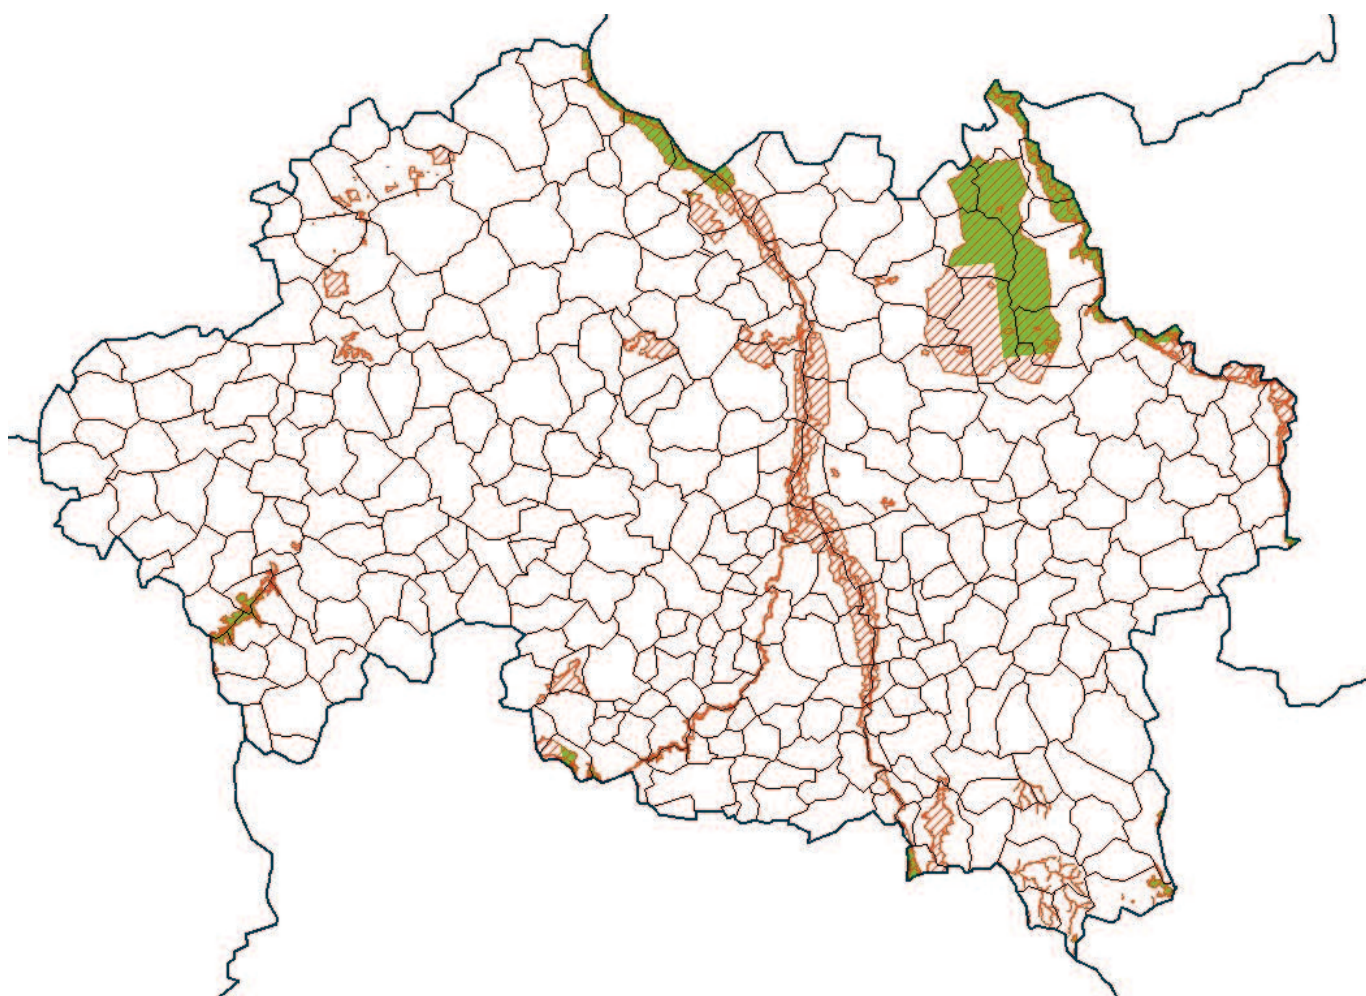

LES PRAIRIES PERMANENTES SENSIBLES

03 - Allier

Limites administratives

-  Département
-  Commune

Sont prairies sensibles les surfaces en prairie ou pâturage permanents présentes dans le zonage suivant :

-  pour les surfaces qui étaient déclarées en 2014 en prairie naturelle,
-  pour les surfaces qui étaient déclarées en 2014 en landes, estives et parcours.

Sources : MAAF, MNHN, INRA US-ODR