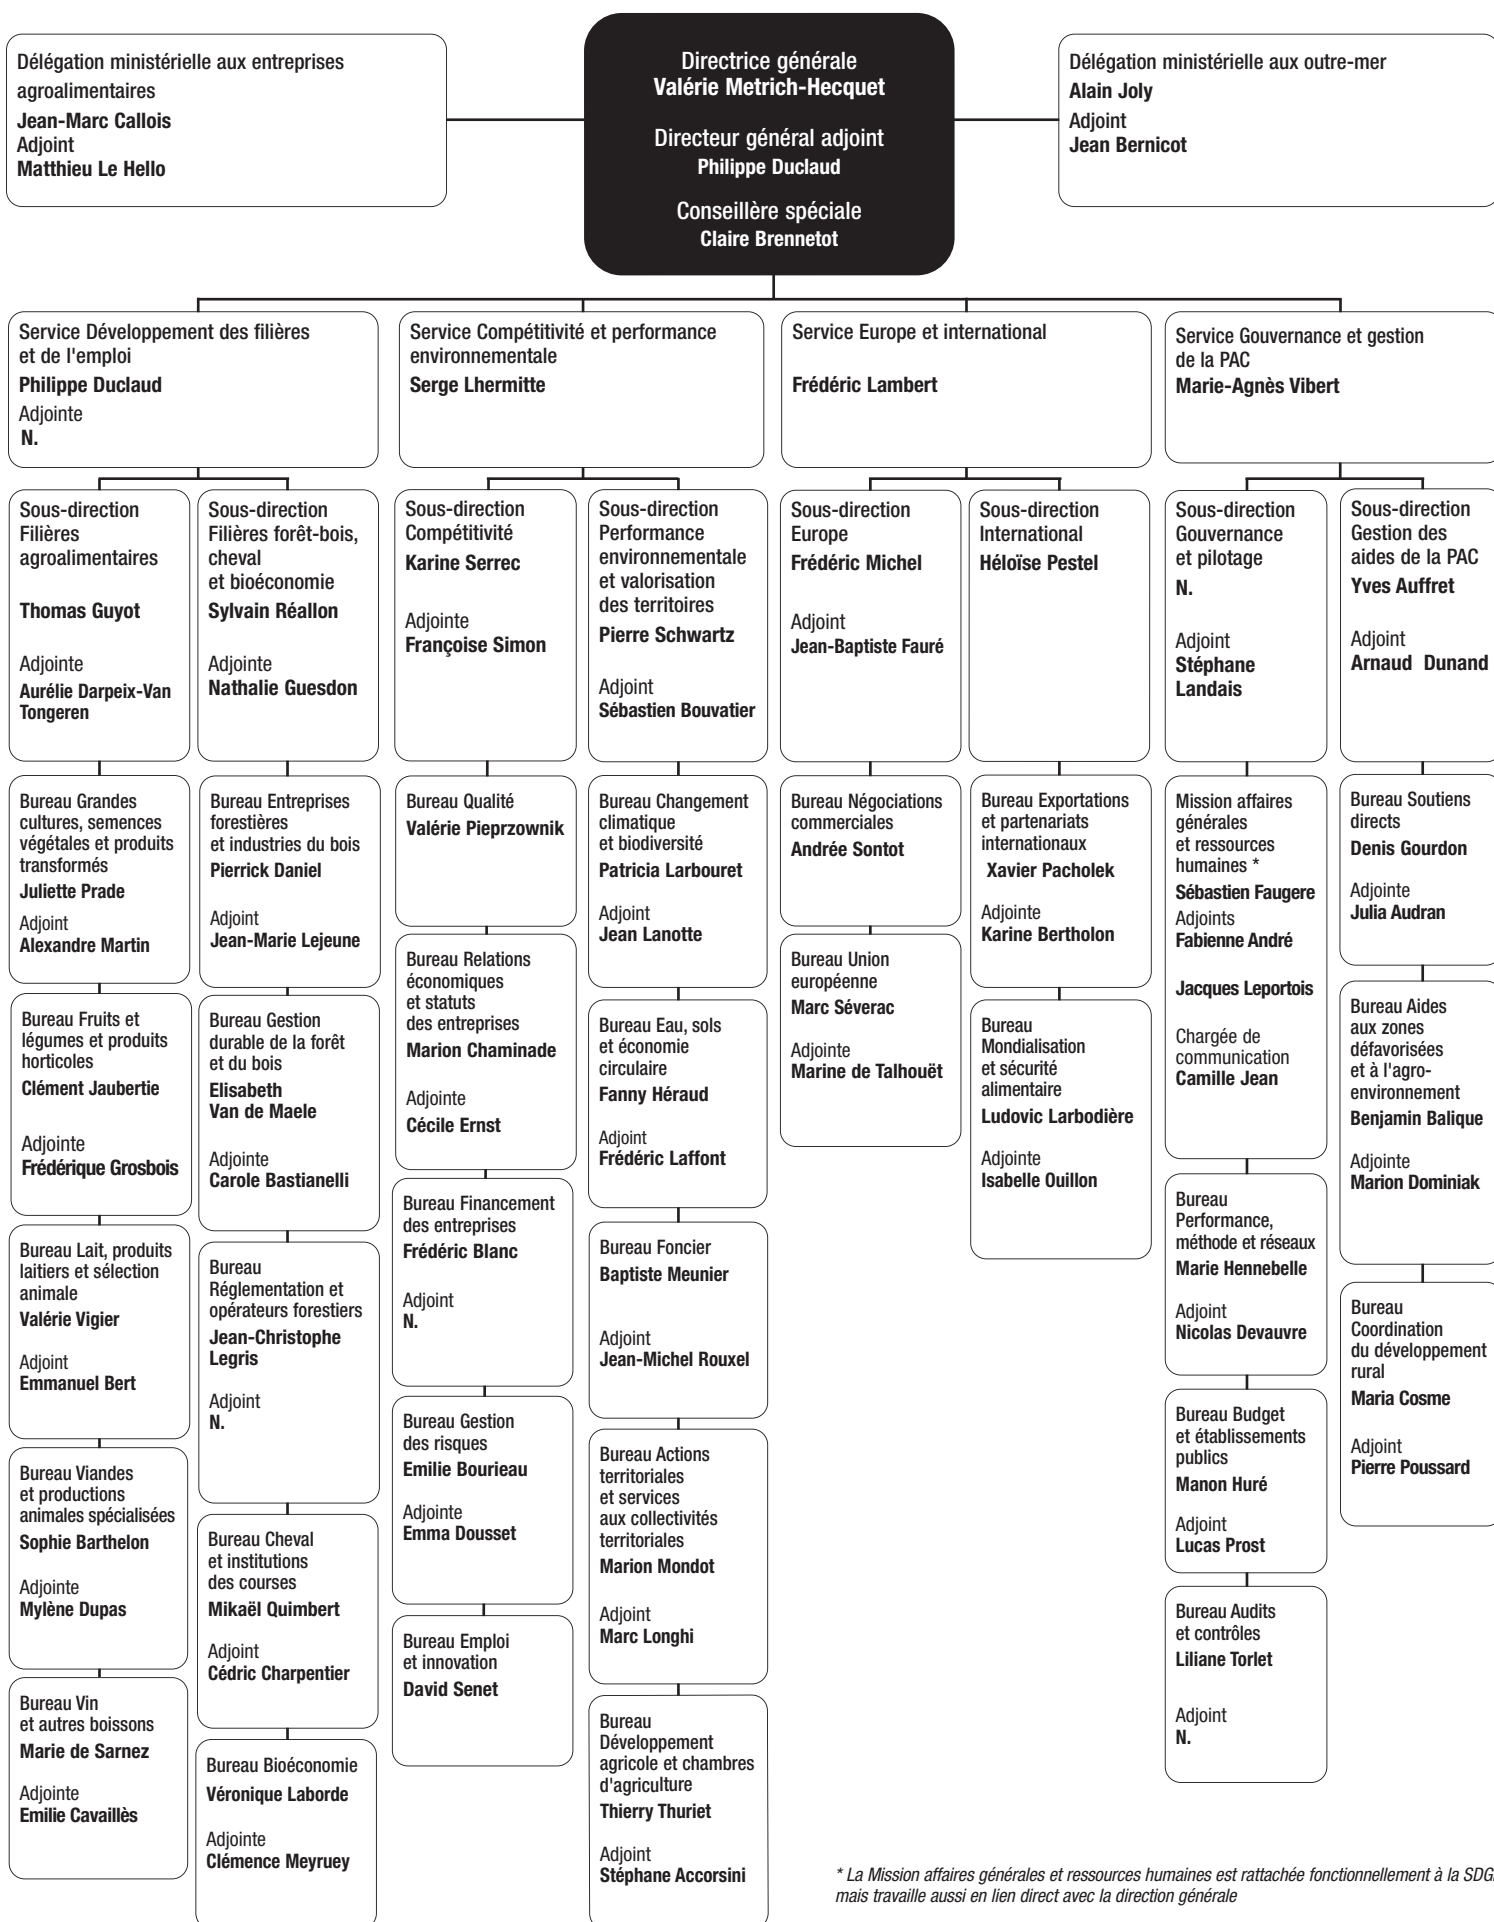

ORGANIGRAMME • DIRECTION GÉNÉRALE DE LA PERFORMANCE ÉCONOMIQUE ET ENVIRONNEMENTALE DES ENTREPRISES

bj : 3, rue Barbet de Jouy - 75349 Paris 07 SP

* La Mission affaires générales et ressources humaines est rattachée fonctionnellement à la SDGP mais travaille aussi en lien direct avec la direction générale