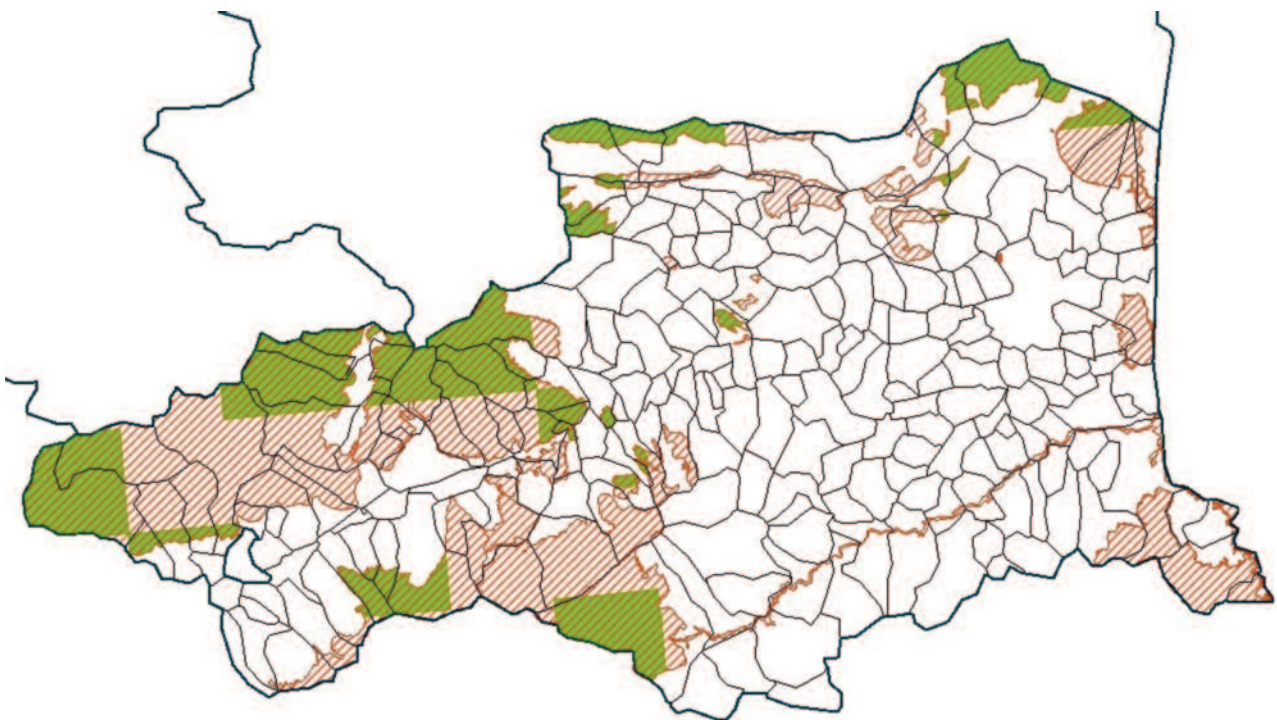

LES PRAIRIES PERMANENTES SENSIBLES

66 - Pyrénées-Orientales

Limites administratives

 Département

 Commune

Sont prairies sensibles les surfaces en prairie ou pâturage permanents présentes dans le zonage suivant :

 pour les surfaces qui étaient déclarées en 2014 en prairie naturelle,

 pour les surfaces qui étaient déclarées en 2014 en landes, estives et parcours.

Sources : MAAF, MNHN, INRA US-ODR