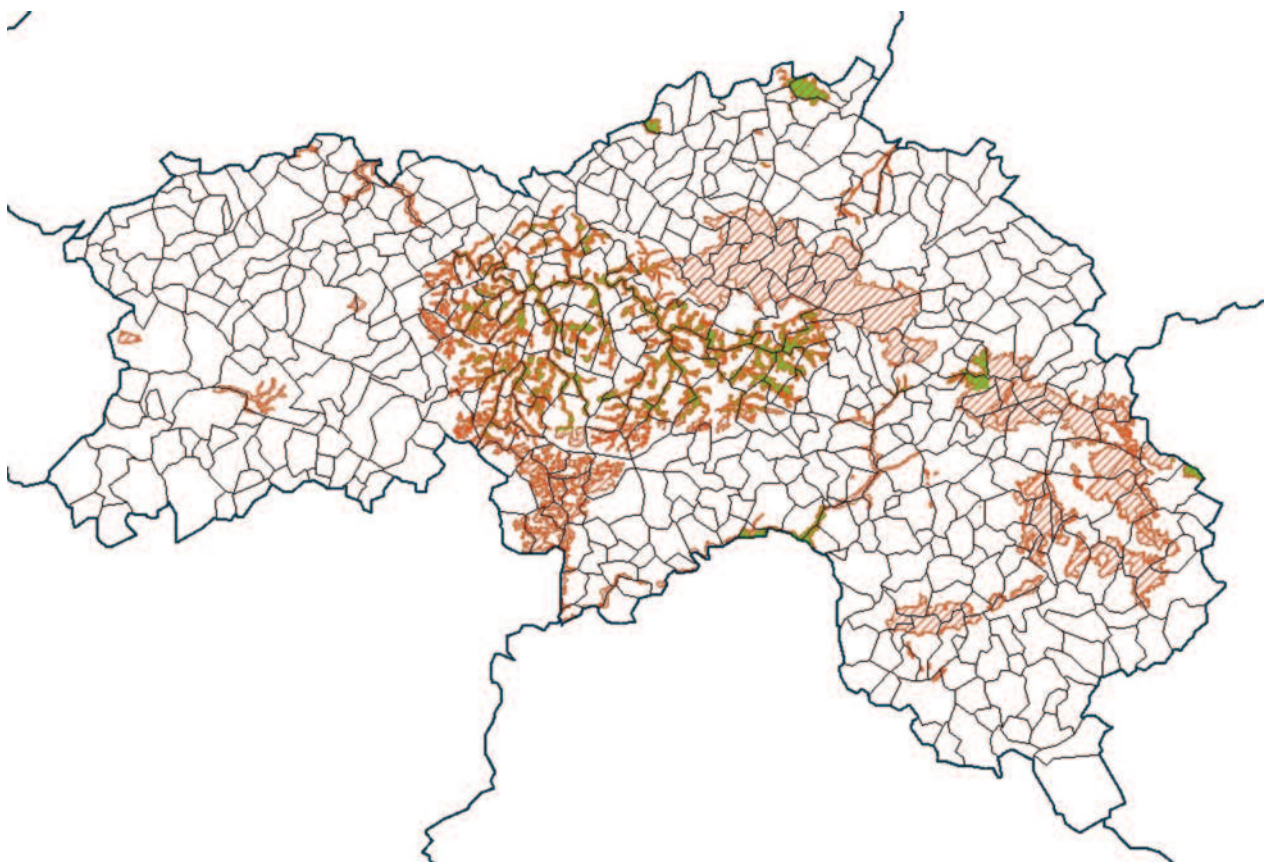

# LES PRAIRIES PERMANENTES SENSIBLES

61 - Orne

Limites administratives

 Département

 Commune

Sont prairies sensibles les surfaces en prairie ou pâturage permanents présentes dans le zonage suivant :

 pour les surfaces qui étaient déclarées en 2014 en prairie naturelle,

 pour les surfaces qui étaient déclarées en 2014 en landes, estives et parcours.

Sources : MAAF, MNHN, INRA US-ODR