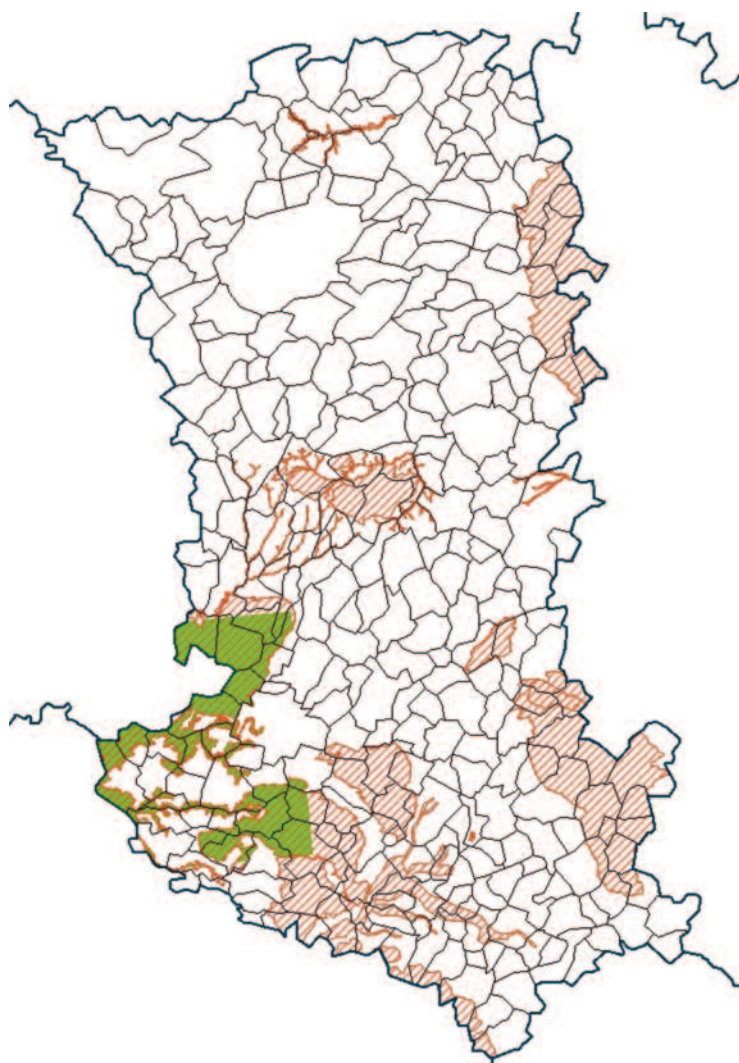

LES PRAIRIES PERMANENTES SENSIBLES

79 - Deux-Sèvres

Limites administratives

 Département

 Commune

Sont prairies sensibles les surfaces en prairie ou pâturage permanents présentes dans le zonage suivant :

 pour les surfaces qui étaient déclarées en 2014 en prairie naturelle,

 pour les surfaces qui étaient déclarées en 2014 en landes, estives et parcours.

Sources : MAAF, MNHN, INRA US-ODR