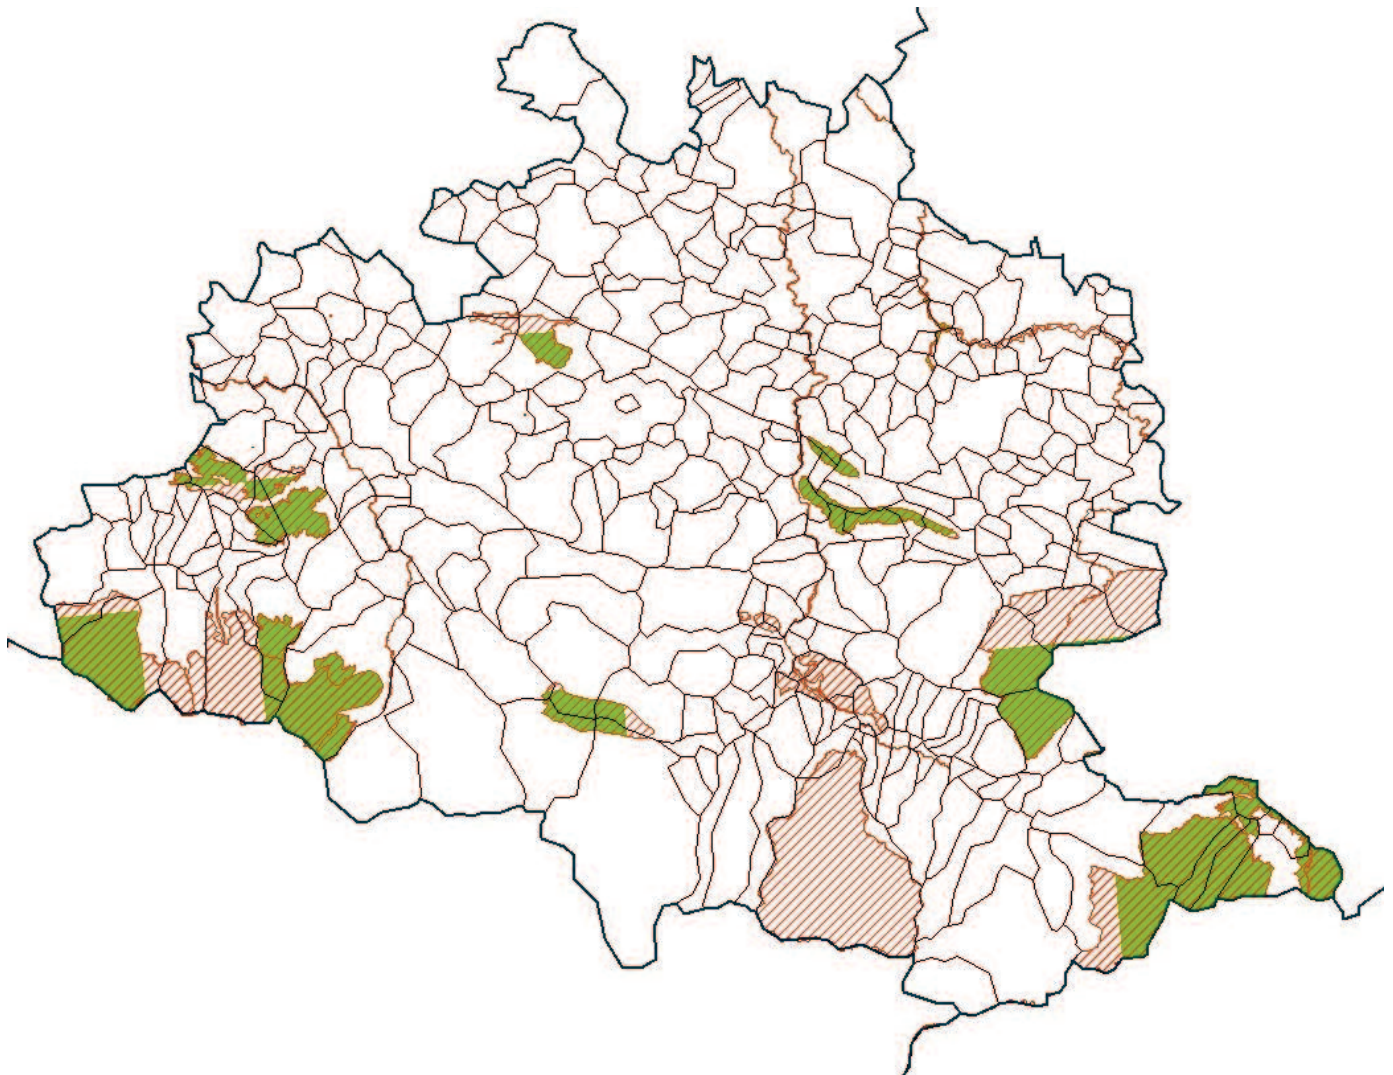

LES PRAIRIES PERMANENTES SENSIBLES

09 - Ariège

Limites administratives

Sont prairies sensibles les surfaces en prairie ou pâturage permanents présentes dans le zonage suivant :

Sources : MAAF, MNHN, INRA US-ODR