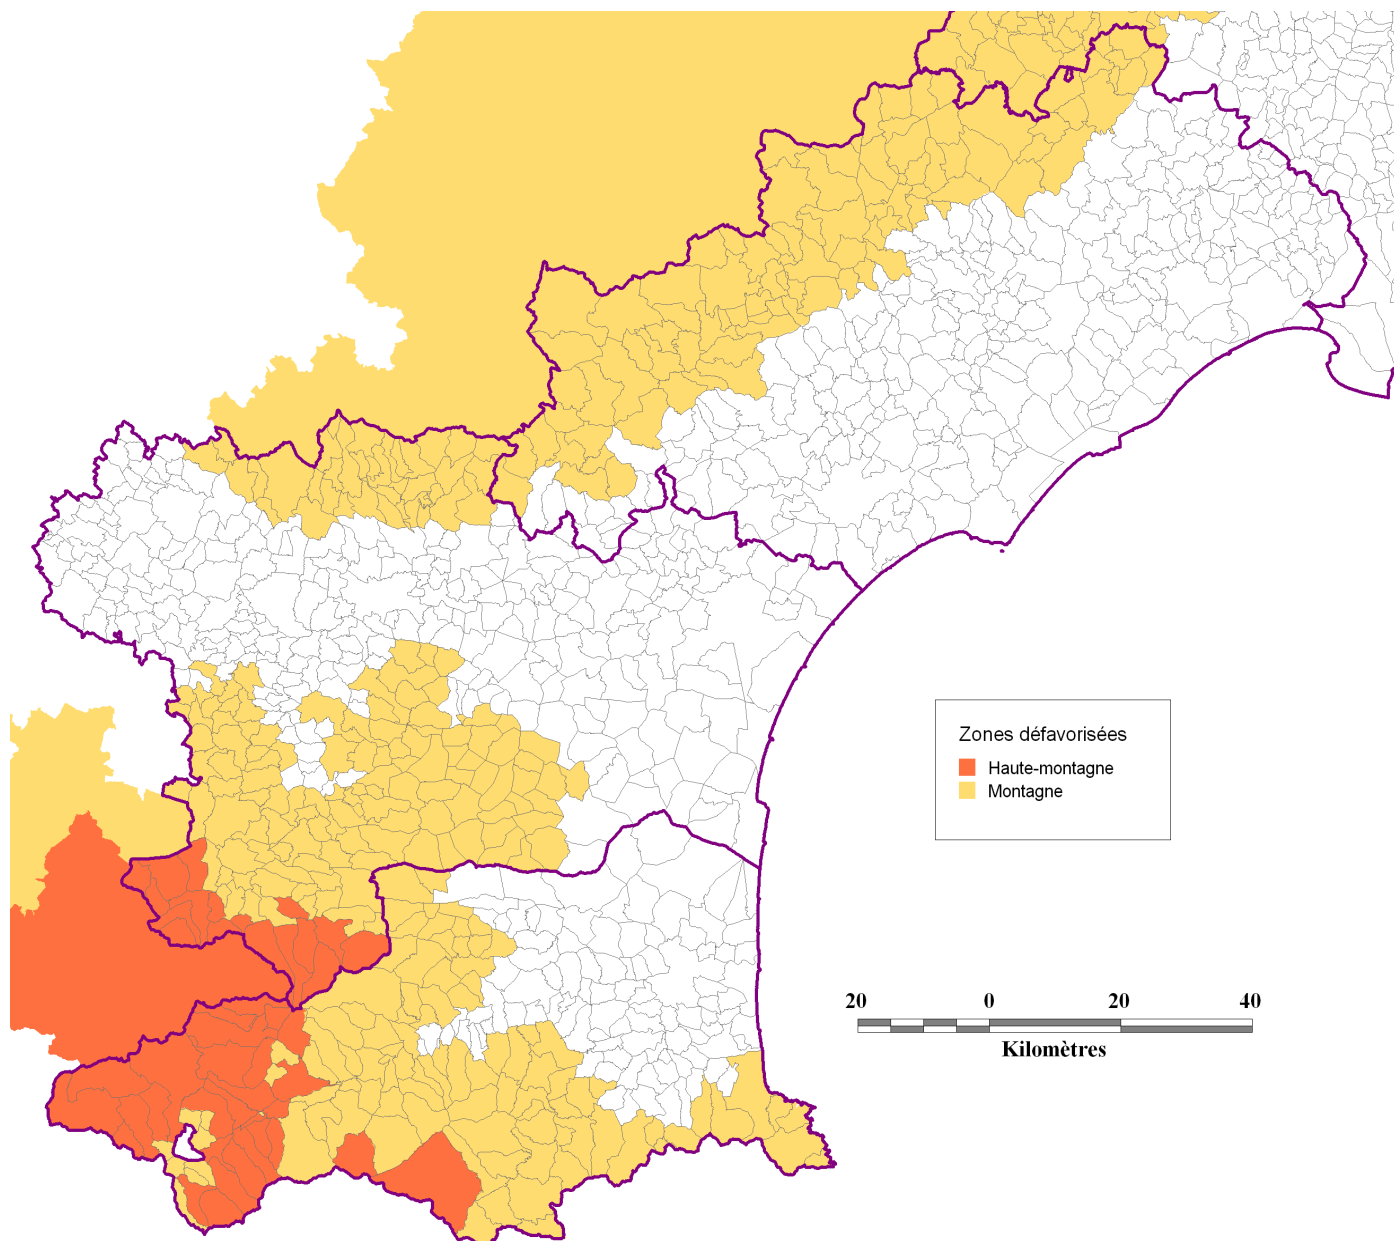

ANNEXE 2

Aide exceptionnelle aux travaux de nettoyage des parcelles sinistrées par la tempête Klaus du 24 janvier 2009

CONDITIONS PARTICULIERES REGIONALES APPLICABLES EN LANGUEDOC-ROUSSILLON

Carte des zones montagne éligibles au nettoyage « lourd » (cf,article 4)

ANNEXE 2 (suite)

Aide exceptionnelle aux travaux de nettoyage des parcelles sinistrées par la tempête Klaus du 24 janvier 2009

CONDITIONS PARTICULIERES REGIONALES APPLICABLES EN LANGUEDOC-ROUSSILLON

Liste des communes en zones montagne éligibles au nettoyage « lourd » (cf.article 4)