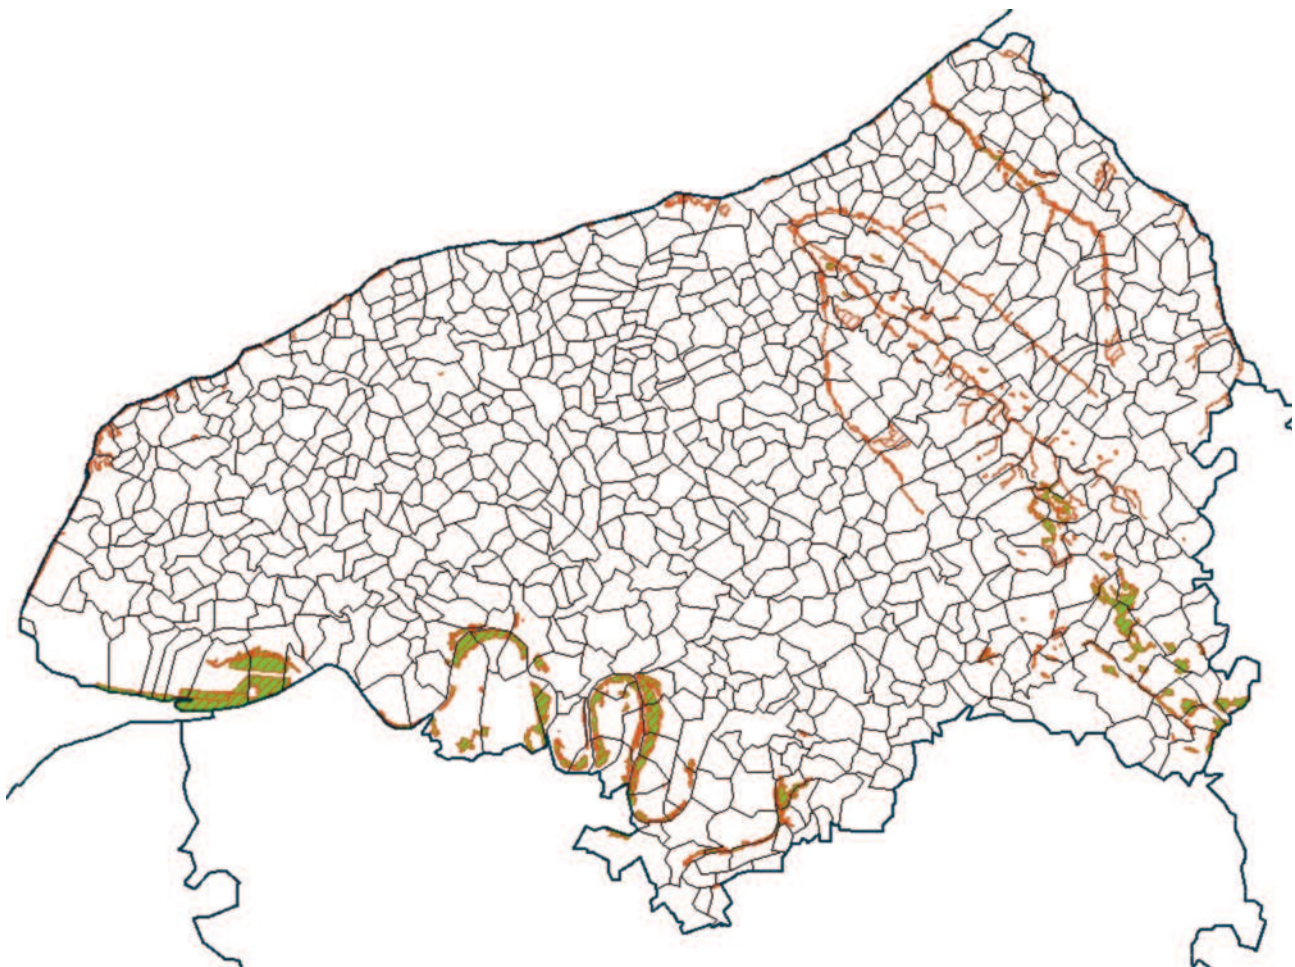

LES PRAIRIES PERMANENTES SENSIBLES

76 - Seine-Maritime

Limites administratives

Sont prairies sensibles les surfaces en prairie ou pâturage permanents présentes dans le zonage suivant :

Sources : MAAF, MNHN, INRA US-ODR