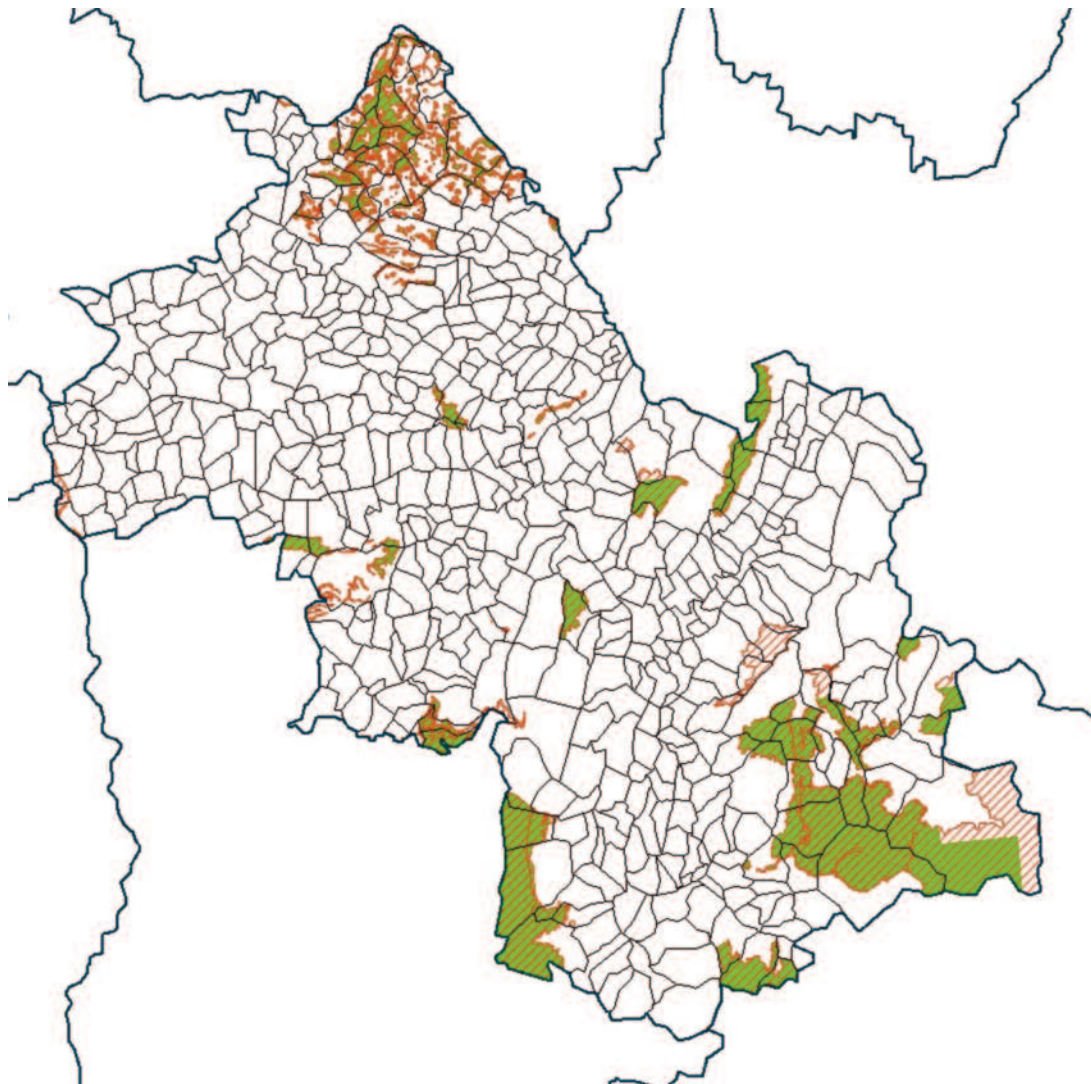

LES PRAIRIES PERMANENTES SENSIBLES

38 - Isère

Limites administratives

 Département

 Commune

Sont prairies sensibles les surfaces en prairie ou pâturage permanents présentes dans le zonage suivant :

 pour les surfaces qui étaient déclarées en 2014 en prairie naturelle,

 pour les surfaces qui étaient déclarées en 2014 en landes, estives et parcours.

Sources : MAAF, MNHN, INRA US-ODR