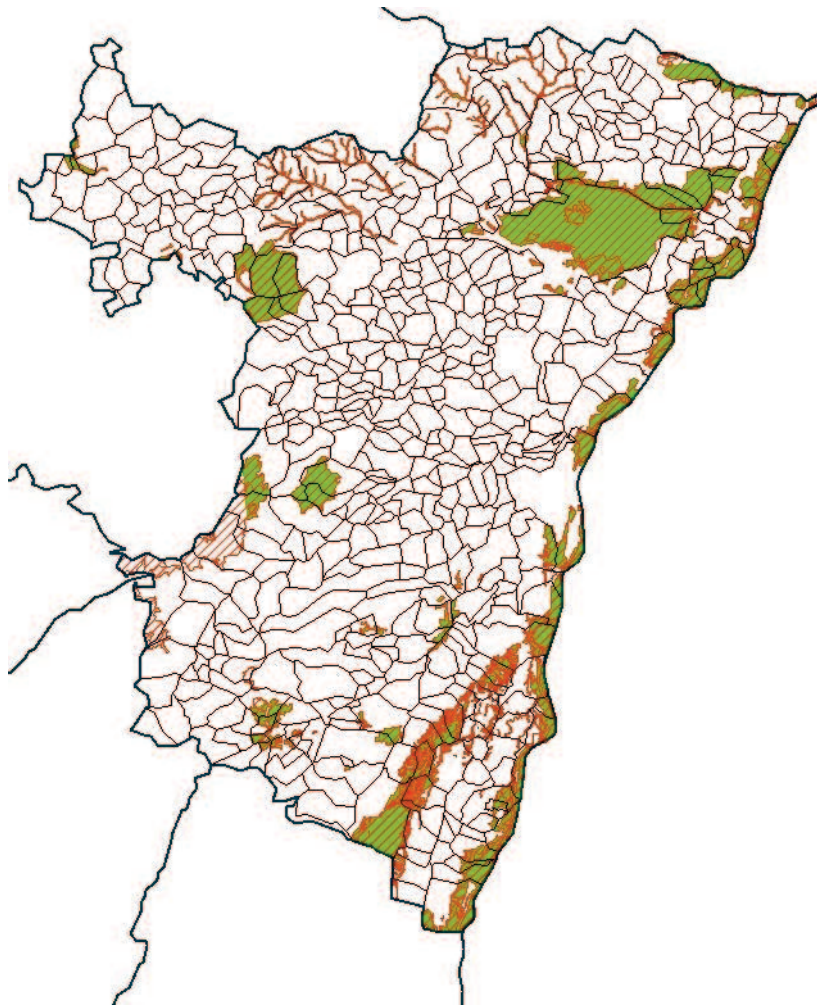

# LES PRAIRIES PERMANENTES SENSIBLES

67 - Bas-Rhin

Limites administratives

 Département

 Commune

Sont prairies sensibles les surfaces en prairie ou pâturage permanents présentes dans le zonage suivant :

 pour les surfaces qui étaient déclarées en 2014 en prairie naturelle,

 pour les surfaces qui étaient déclarées en 2014 en landes, estives et parcours.

Sources : MAAF, MNHN, INRA US-ODR