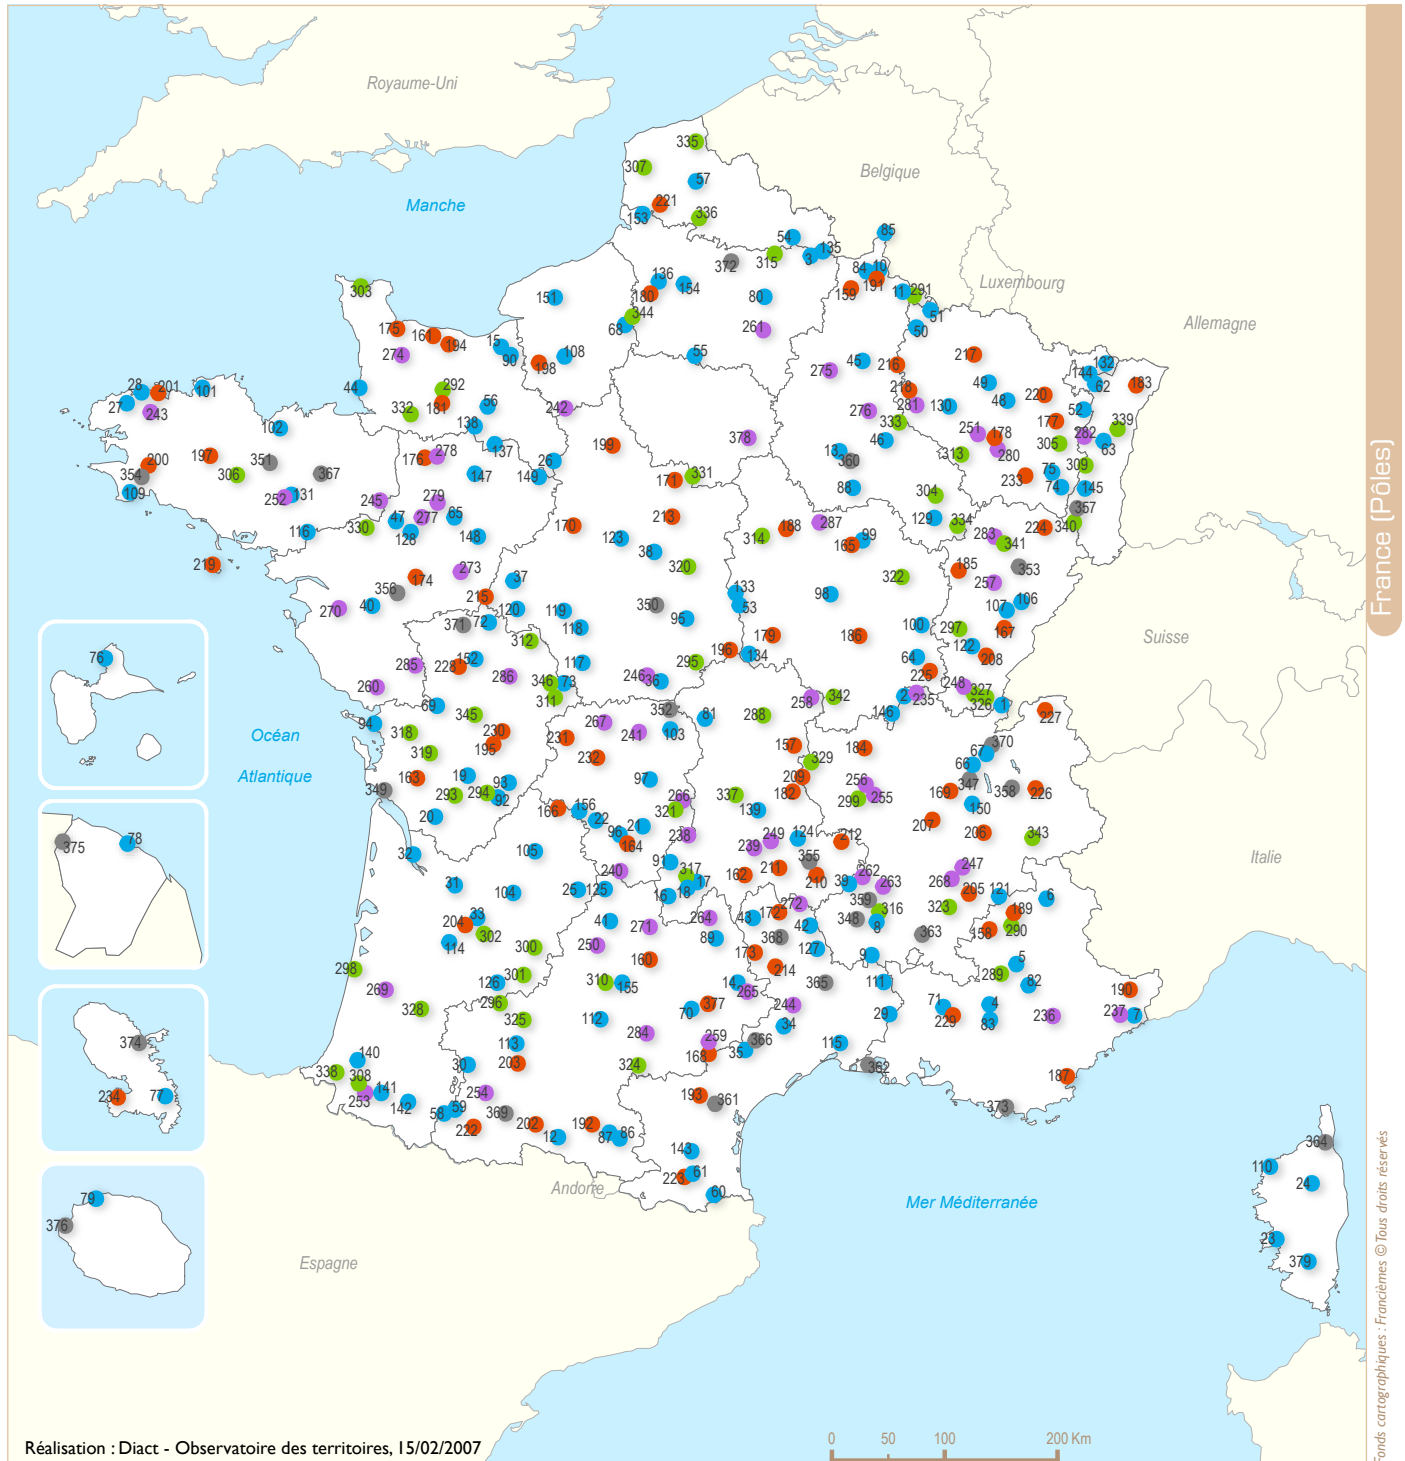

379 pôles d'excellence rurale labellisés

France (Pôles)

Fonds cartographiques : Francièmes © Tous droits réservés

Source des données : Diact

Pôles d'excellence rurale par type

- Patrimoines, tourisme
- Bioressources
- Services et accueil
- Technologies
- Mixte